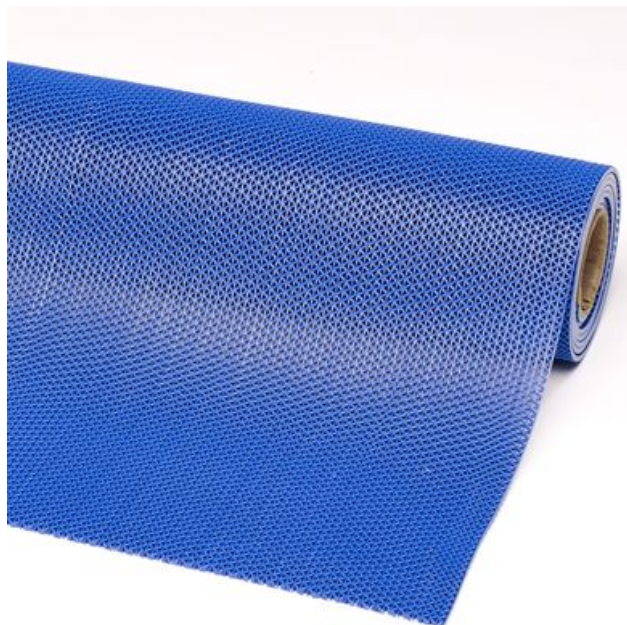

538 Gripwalker™ Lite

Tappetini ondulati con antibatterico per calpestio leggero

Tappetini ergonomici, antifatica e di sicurezza - Tappeti igienici 538 Gripwalker™ Lite

I tappetini igienici resistenti creano un ambiente più sano e sicuro in ambienti umidi come le aree doccia. Il design aderente crea una superficie di calpestio antiscivolo e confortevole per i piedi nudi.

- Tappetini ondulati con antibatterico, resistenti ai raggi UV per calpestio leggero
- I materiali con trattamento antimicrobico impediscono la crescita di funghi o batteri
- Dotati di una struttura aperta per un facile drenaggio
- Facili da pulire, richiedono solo una minima manutenzione

Utilizzo consigliato

- Aree Umide
- Uso leggero

Colori:

- Blu
- Grigio

Dimensioni

- 122cm x 1m
- 91cm x 1m
- 122cm x 12.2m
- 91cm x 12.2m

Tappetini ergonomici, antifatica e di sicurezza - Tappeti igienici Gripwalker™ Lite

Generale

Brand	Notrax
Categoria	Tappeti igienici
Numero del prodotto	538
Famiglia di prodotti	Tappeti industriali & commerciali
Gruppo di prodotti	Tappetini ergonomici, antifatica e di sicurezza
Nome del prodotto	Gripwalker™ Lite
	Barendrecht 2992SB, The Netherlands
Designazione	Aree umide - Tappetini igienici
Update trigger	20210310-1301
Tipo di utilizzo	Uso leggero