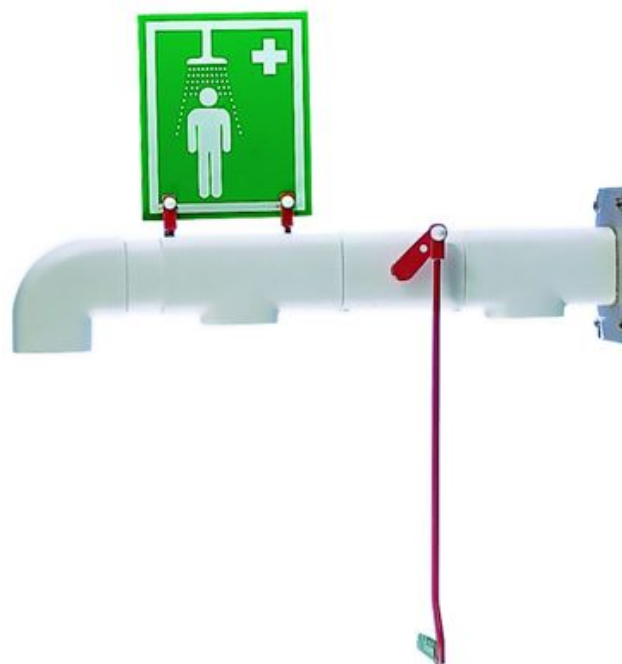

Docce di sicurezza per interni -

Colori:

- Acciaio inossidabile

Dimensioni

- 65 x 23 x 92

Docce di sicurezza per interni -

Generale

Brand	Hughes
Numero del prodotto	AH2G
Famiglia di prodotti	Docce e lavaocchi di sicurezza
Gruppo di prodotti	Docce di sicurezza per interni
	Stockport, United Kingdom, Barendrecht 2992SB, The Netherlands
Update trigger	20210310-1301

HSHS0AH2GS
EXP-AH-2GS

Art. no.	Art. Nr. Justrite US Ref (ERP)	Descrizione	Altezza totale	Peso in kg
HSHS0AH2GS	EXP-AH-2GS	EXP-AH-2GS SHOWER MOUNT HEATED	92x23x65	12
