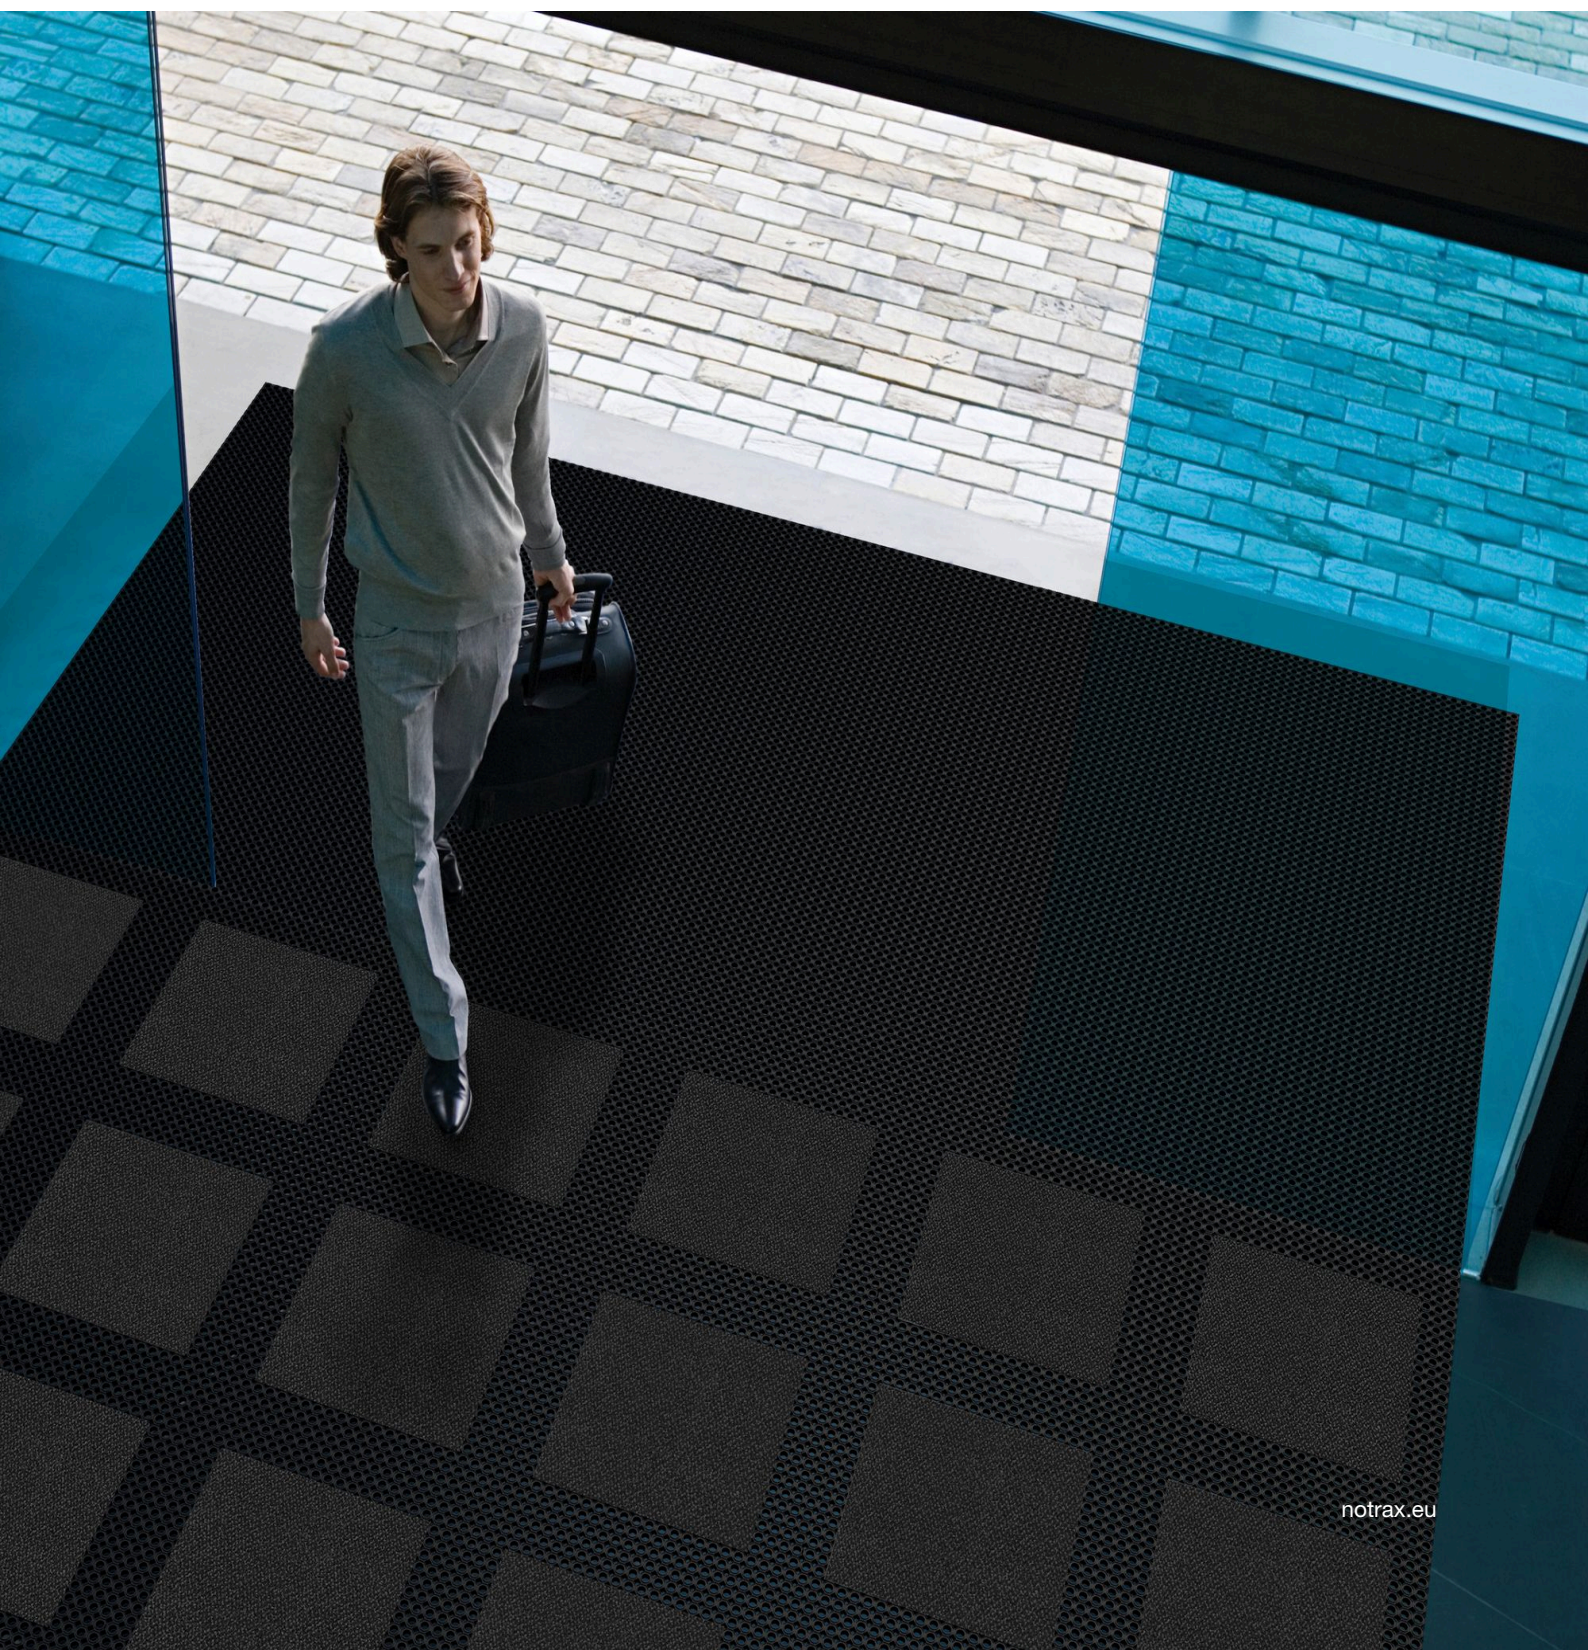

## Alfombras de control de suciedad - Moqueta a medida y para instalación en exterior

### 592 Master Flex™ D12

La alfombra en losetas modulares de caucho 592 Master Flex™ D12 tiene una construcción abierta con pequeños agujeros de drenaje y una profundidad de 12 mm.

- El sistema modular de alfombras en losetas multizona
- Diseño de anillos octogonales con pequeños orificios que es conforme a la norma de la UE para entradas públicas
- Su superficie lisa la hace ideal para el acceso con ruedas
- Proporciona tracción y un excelente drenaje en condiciones climáticas extremas
- Combinan a la perfección con Master Flex™ C12, lo que permite una fácil instalación in situ y una transición suave y armoniosa desde el exterior al interior

#### Uso recomendado

- Interior/Exterior
- Colocación encastrada en fosos en interior o exterior. Diseñado para el tráfico peatonal, no apropiado para cargas extremadamente pesadas.
- Tráfico intenso