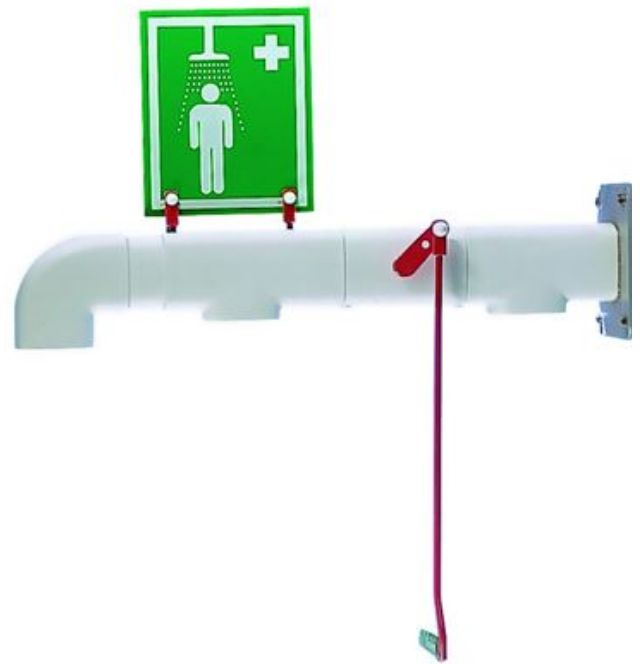

Duchas de seguridad de emergencia en interiores -

Colores:

- Acero inoxidable

Tamaños

- 65 x 23 x 92

Duchas de seguridad de emergencia en interiores -

General

Marca	Hughes
número del producto	AH2G
Familia de productos	Duchas de seguridad y lavajos de emergencia
Grupo de producto	Duchas de seguridad de emergencia en interiores
Lugar de envío	Stockport, United Kingdom, Barendrecht 2992SB, The Netherlands
Update trigger	20210310-1301

HSHS0AH2GS
EXP-AH-2GS

Art. n.º	Art. Nr. Justrite US Ref (ERP)	Descripción	Altura total	Peso en kg
HSHS0AH2GS	EXP-AH-2GS	EXP-AH-2GS SHOWER MOUNT HEATED	92x23x65	12
