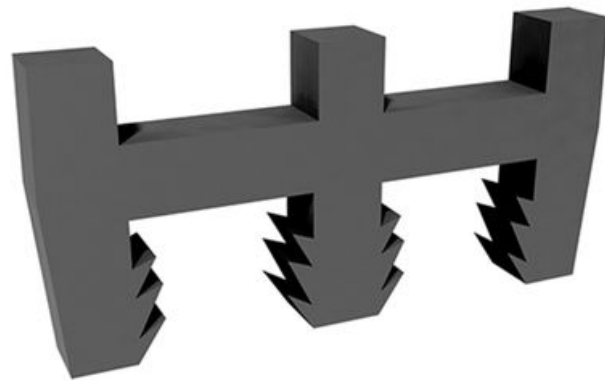

# 536K Akwadek™ Flexdek™ Connectors

Akwadek™ Flexdek™ Verbinder

Arbeitsplatzmatten Ergonomie Anti- Ermüdung - Zubehör für Industrielle  
Matten

## 536K Akwadek™ Flexdek™ Connectors

Farben:

- Schwarz

Abmessungen:

- 