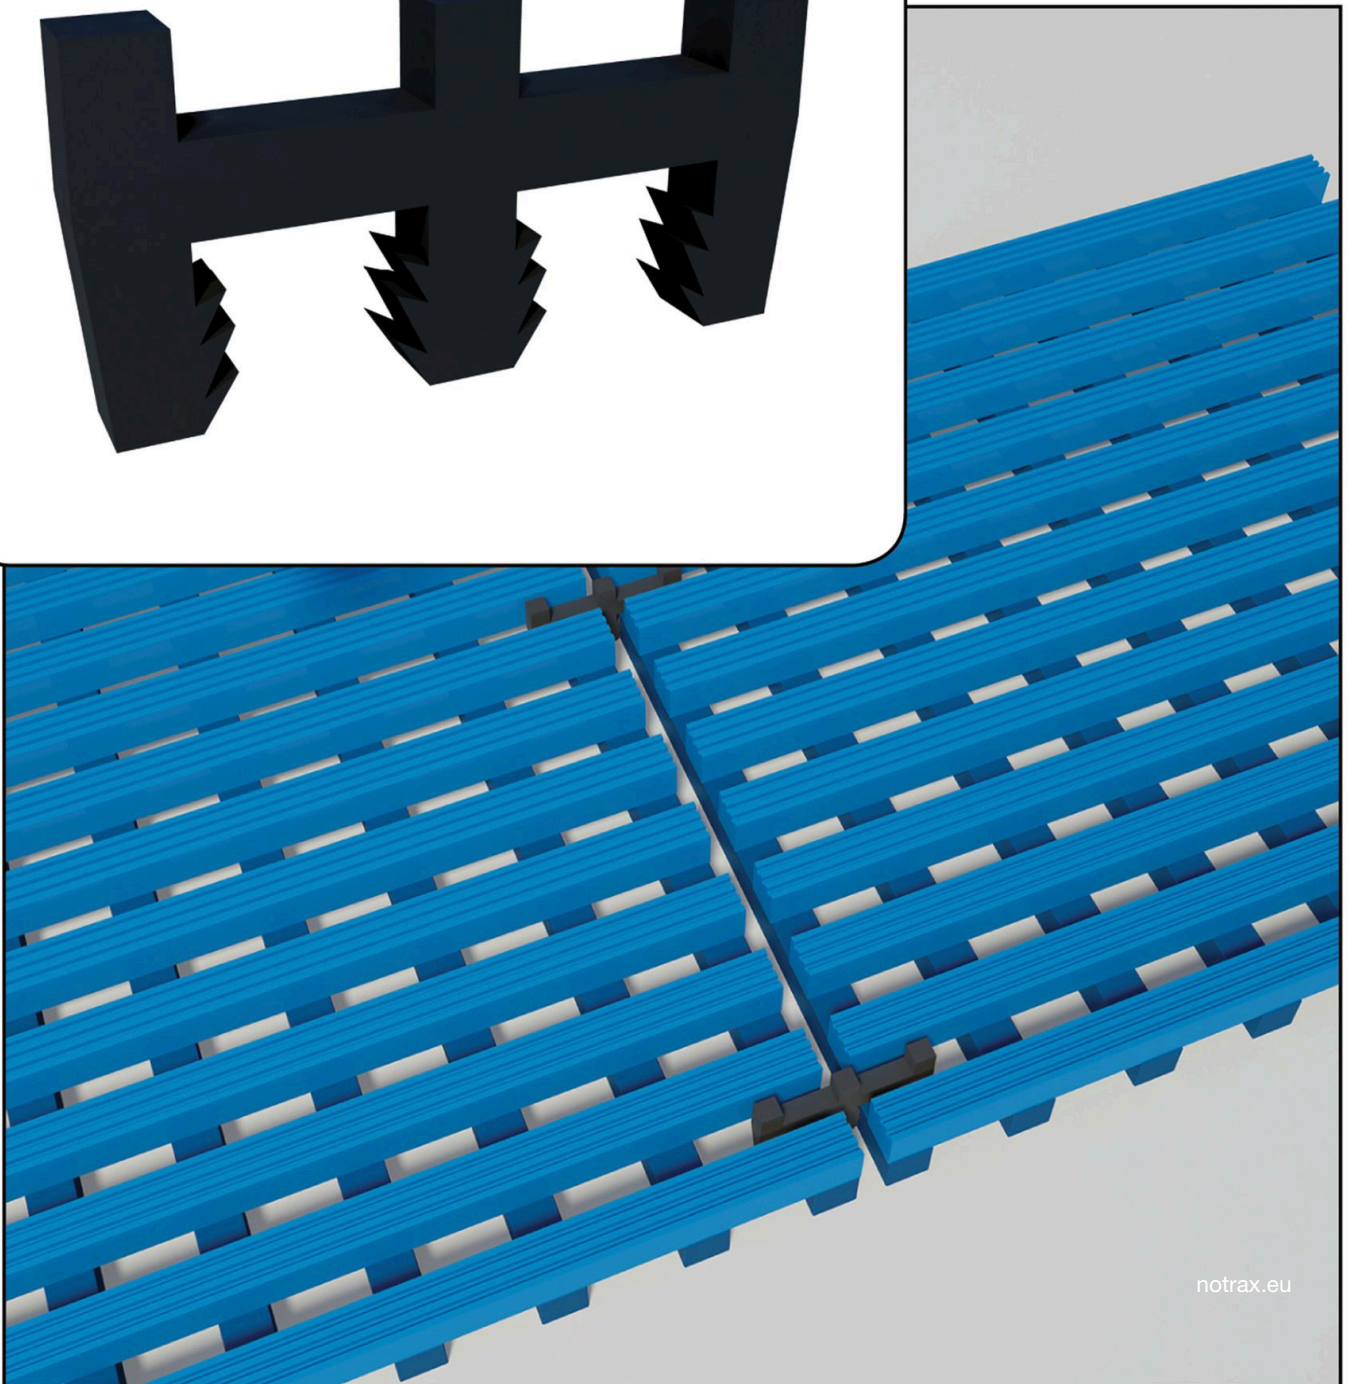

# 536K Akwadek™ Flexdek™ Connectors

Akwadek™ Flexdek™ Verbinder

Arbeitsplatzmatten Ergonomie Anti- Ermüdung - Zubehör für Industrielle  
Matten

## 536K Akwadek™ Flexdek™ Connectors

Farben:

- Schwarz

Abmessungen:

- 

# Arbeitsplatzmatten Ergonomie Anti- Ermüdung - Zubehör für Industrielle Matten