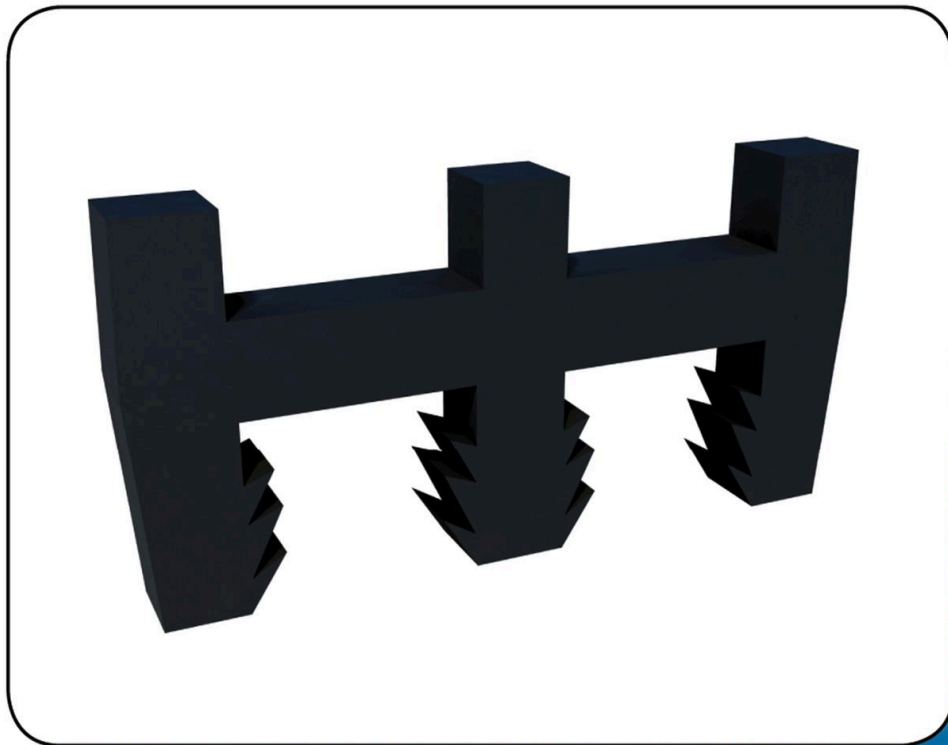

# 536K Akwadek™ Flexdek™ Connectors

Akwadek™ Flexdek™ Verbinder

Arbeitsplatzmatten Ergonomie Anti- Ermüdung - Zubehör für Industrielle  
Matten

## 536K Akwadek™ Flexdek™ Connectors

Farben:

- Schwarz

Abmessungen:

- 