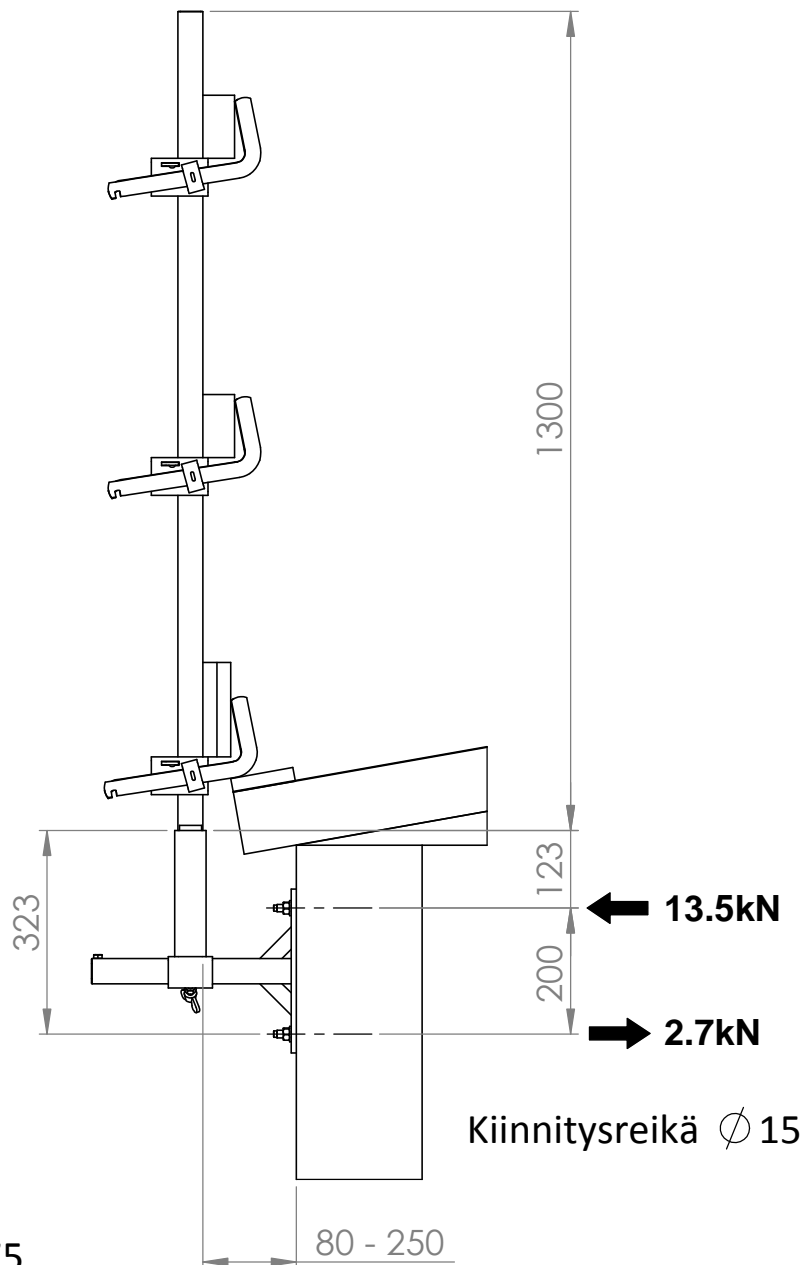

## Käyttökohteet

- Vesikaton reunat
- Katoille joiden kaltevuus  $<30^\circ$

## Erillisillä johteilla

- Käsijohde 50x100 T24
- Välijohde 50x100 T24
- Jalkalista 22x150
- 2-aukkoisena k - k 3.0m
- 1-aukkoisena k - k 2.4m

## Painot ja tuotekoodit

- Asennusosa n.4.3kg | 420075
- Pystyputki 1.5m n.3.9kg | 420115
- Säädettyvä kaidepidin n.1.2kg | 420199
- Asennusosa + pystyputki + 3kpl kaidepitimiä | 420135

**vepe**

www.vepe.fi