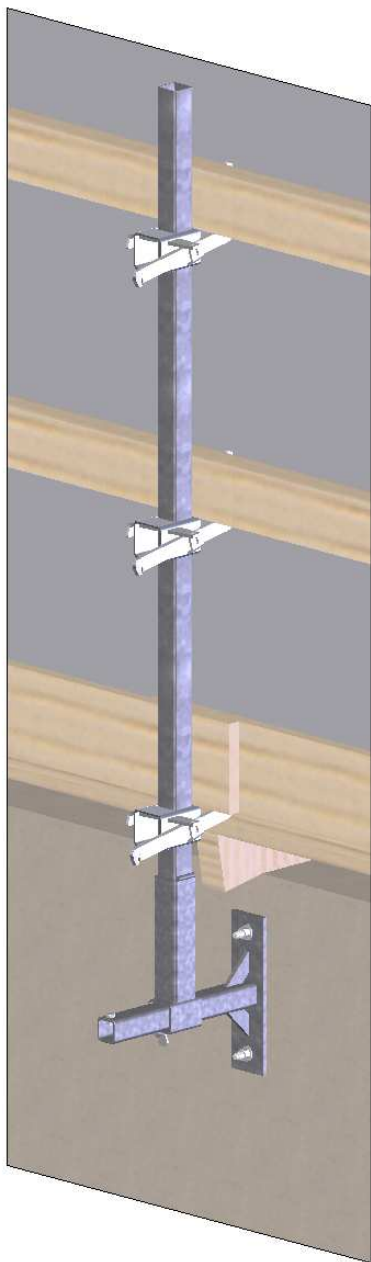

# VESIKATTOKAIDE

## Käyttökohteet

- Vesikaton reunat
- Katoille joiden kaltevuus  $<30^\circ$

## Erillisillä johteilla

- Käsijohde 50x100 T24
- Välijohde 50x100 T24
- Jalkalista 22x150
- 2-aukkoisena k - k 3.0m
- 1-aukkoisena k - k 2.4m

## Painot ja tuotekoodit

- Asennusosa n.4.3kg | 420075
- Pystyputki 1.5m n.3.9kg | 420115
- Säädettyvä kaidepidin n.1.2kg | 420199
- Asennusosa + pystyputki + 3kpl kaidepitimiä | 420135

**vepe**

www.vepe.fi