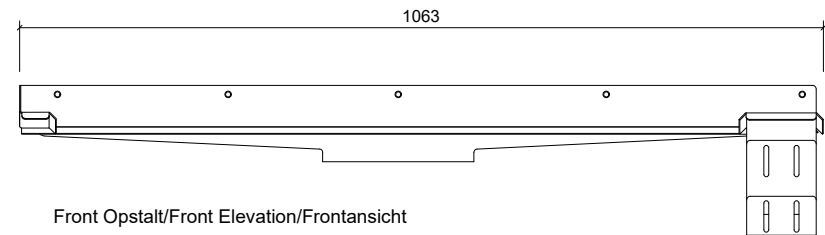

Plan/Plan/Draufsicht

Side Opstalt/Side Elevation/Seitenansicht

Front Opstalt/Front Elevation/Frontansicht

### Unidrain 5000 Line

DK GlassLine | fast modul | højrestillet brusevæg: B 1000 mm, D 900 mm  
 EN GlassLine | fixed module | right aligned shower screen: L 1000 mm, D 900 mm  
 DE GlassLine | Festmodul | rechtsseitige Duschwand: L 1000 mm, T 900 mm