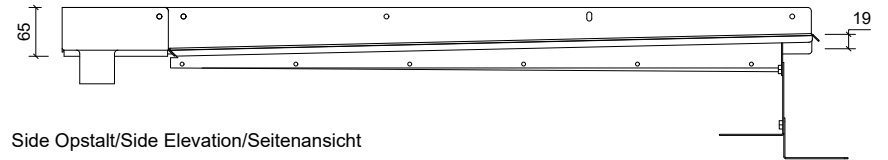

Plan/Plan/Draufsicht

Side Opstalt/Side Elevation/Seitenansicht

Front Opstalt/Front Elevation/Frontansicht

### Unidrain 5000 Line

DK GlassLine | fast modul | højrestillet brusevæg: B 1000 mm, D 900 mm  
 EN GlassLine | fixed module | right aligned shower screen: L 1000 mm, D 900 mm  
 DE GlassLine | Festmodul | rechtsseitige Duschwand: L 1000 mm, T 900 mm