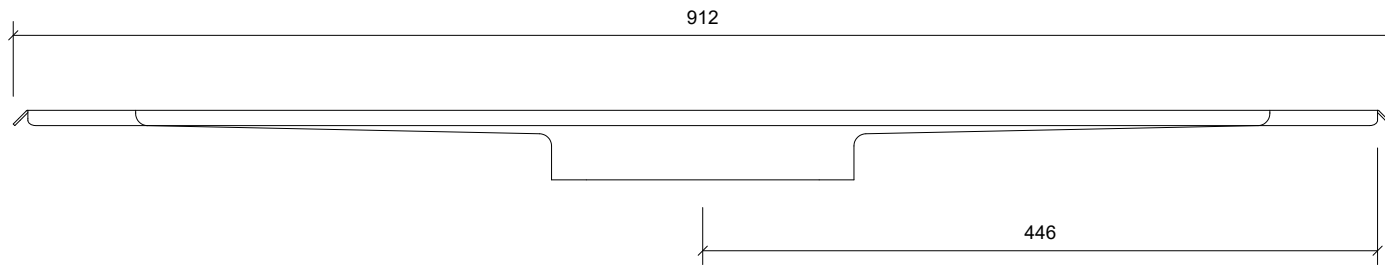

Plan/Plan/Draufsicht

Front Opstalt/Front Elevation/Frontansicht

Side Opstalt/Side Elevation/Seitenansicht

Unidrain 3000 Line

DK Afløbsarmatur | gulv | fritliggende, 800 mm
 EN Drain unit | floor | open floor, 800 mm
 DE Ablaufarmatur | Boden | frei im Boden, 800 mm