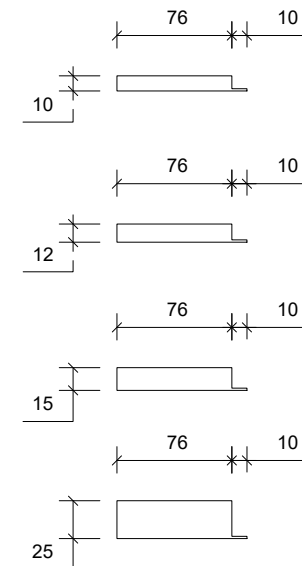

Plan/Plan/Draufsicht

Front Opstalt/Front Elevation/Frontansicht

Side Opstalt/Side Elevation/Seitenansicht

Unidrain 1000 Line

DK HighLine ramme | linje | rustfrit stål, børstet: 800 mm, H 10/12/15/25 mm
 EN HighLine frame | line | stainless steel, brushed: 800 mm, H 10/12/15/25 mm
 DE HighLine Rahmen | Linie | Edelstahl, gebürstet: 800 mm, H 10/12/15/25 mm

2014-10-01

1:5

Rev.

Art-no.

1910.08xx