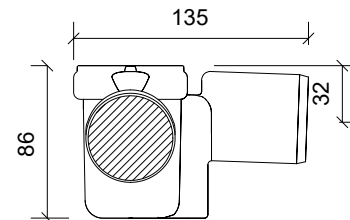

Plan/Plan/Draufsicht

Front Opstalt/Front Elevation/Frontansicht

Side Opstalt/Side Elevation/Seitenansicht

Unidrain 1000 Line

DK Udløbshus | linje | Ø 50 mm vandret, inkl. Vandlås
 EN Outlet unit | line | Ø 50 mm horizontal, incl. water trap
 DE Ablaufgehäuse | Linie | Ø 50 mm horizontal, inkl. Geruchsverschluss