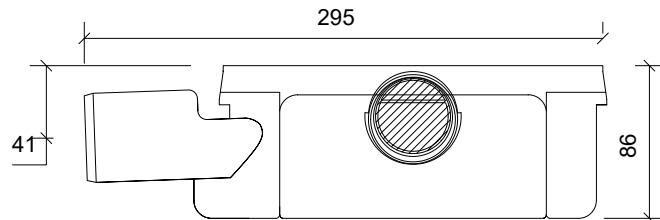

Plan/Plan/Draufsicht

Front Opstalt/Front Elevation/Frontansicht

Side Opstalt/Side Elevation/Seitenansicht

Unidrain 1000 Line

DK Udløbshus | linje | Ø 50 mm vandret, inkl. Vandlås
 EN Outlet unit | line | Ø 50 mm horizontal, incl. water trap
 DE Ablaufgehäuse | Linie | Ø 50 mm horizontal, inkl. Geruchsverschluss