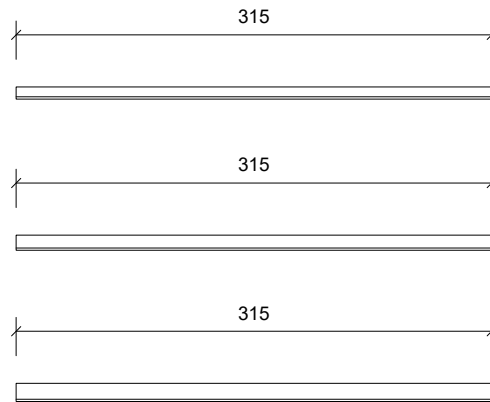

Plan/Plan/Draufsicht

Front Opstalt/Front Elevation/Frontansicht

Side Opstalt/Side Elevation/Seitenansicht

Unidrain 1000 Line

DK ClassicLine ramme | linje | rustfrit stål, børstet: 300 mm, H 8/10/12 mm
 EN ClassicLine frame | line | stainless steel, brushed: 300 mm, H 8/10/12 mm
 DE ClassicLine Rahmen | Linie | Edelstahl, gebürstet: 300 mm, H 8/10/12 mm