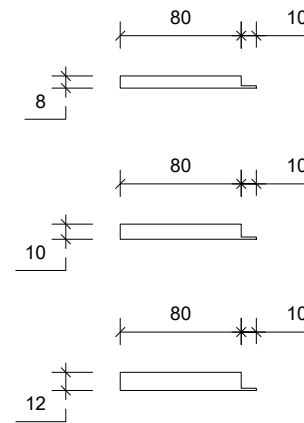

Plan/Plan/Draufsicht

Front Opstalt/Front Elevation/Frontansicht

Side Opstalt/Side Elevation/Seitenansicht

Unidrain 1000 Line

DK ClassicLine ramme | linje | rustfrit stål, børstet: 300 mm, H 8/10/12 mm
 EN ClassicLine frame | line | stainless steel, brushed: 300 mm, H 8/10/12 mm
 DE ClassicLine Rahmen | Linie | Edelstahl, gebürstet: 300 mm, H 8/10/12 mm