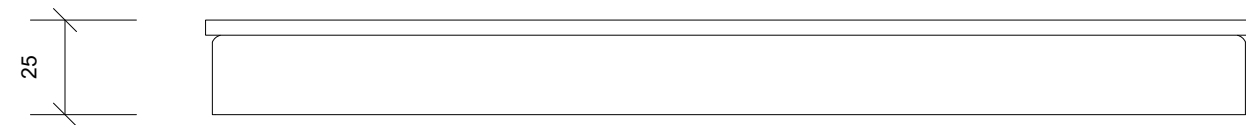

Plan/Plan/Draufsicht

Front Opstalt/Front Elevation/Frontansicht

Side Opstalt/Side Elevation/Seitenansicht

Unidrain 2000 Line

DK HighLine Panel m. ramme | hjørne | rustfrit stål, børstet: H 10/12/15/25 mm
 EN HighLine Panel w frame | corner | stainless steel, brushed: H 10/12/15/25 mm
 DE HighLine Panel mit Rahmen | Ecke | Edelstahl, gebürstet: H 10/12/15/25 mm