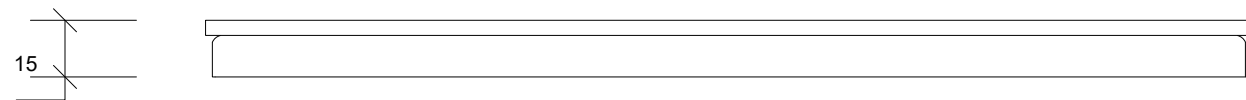

Plan/Plan/Draufsicht

Front Opstalt/Front Elevation/Frontansicht

Side Opstalt/Side Elevation/Seitenansicht

Unidrain 2000 Line

DK HighLine Panel m. ramme | hjørne | rustfrit stål, børstet: H 10/12/15/25 mm
 EN HighLine Panel w frame | corner | stainless steel, brushed: H 10/12/15/25 mm
 DE HighLine Panel mit Rahmen | Ecke | Edelstahl, gebürstet: H 10/12/15/25 mm