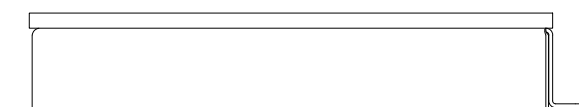

Plan/Plan/Draufsicht

Front Opstalt/Front Elevation/Frontansicht

Side Opstalt/Side Elevation/Seitenansicht

Unidrain 2000 Line

DK HighLine Panel m. ramme | hjørne | rustfrit stål, børstet: H 10/12/15/25 mm
 EN HighLine Panel w frame | corner | stainless steel, brushed: H 10/12/15/25 mm
 DE HighLine Panel mit Rahmen | Ecke | Edelstahl, gebürstet: H 10/12/15/25 mm