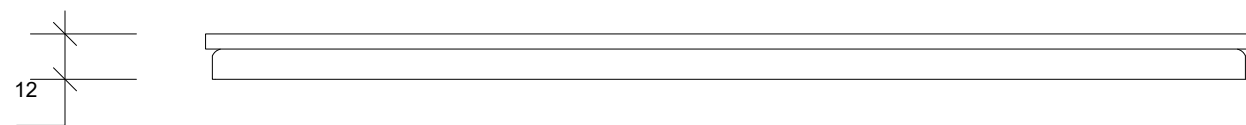

Plan/Plan/Draufsicht

Front Opstalt/Front Elevation/Frontansicht

Side Opstalt/Side Elevation/Seitenansicht

Unidrain 2000 Line

DK HighLine Panel m. ramme | hjørne | rustfrit stål, børstet: H 10/12/15/25 mm
 EN HighLine Panel w frame | corner | stainless steel, brushed: H 10/12/15/25 mm
 DE HighLine Panel mit Rahmen | Ecke | Edelstahl, gebürstet: H 10/12/15/25 mm