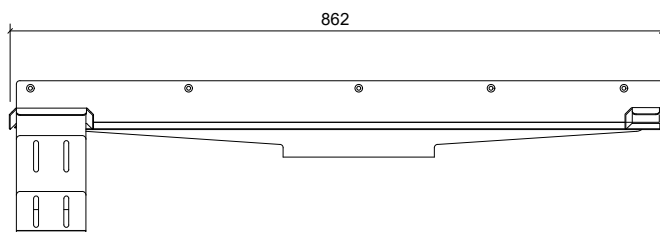

Side Opstalt/Side Elevation/Seitenansicht

Front Opstalt/Front Elevation/Frontansicht

Plan/Plan/Draufsicht

### Unidrain 5000 Line

DK GlassLine | fast modul | venstrestillet brusevæg: B 800 mm, D 1200 mm  
 EN GlassLine | fixed module | left aligned shower screen: L 800 mm, D 1200 mm  
 DE GlassLine | Festmodul | linksseitige Duschwand: L 800 mm, T 1200 mm