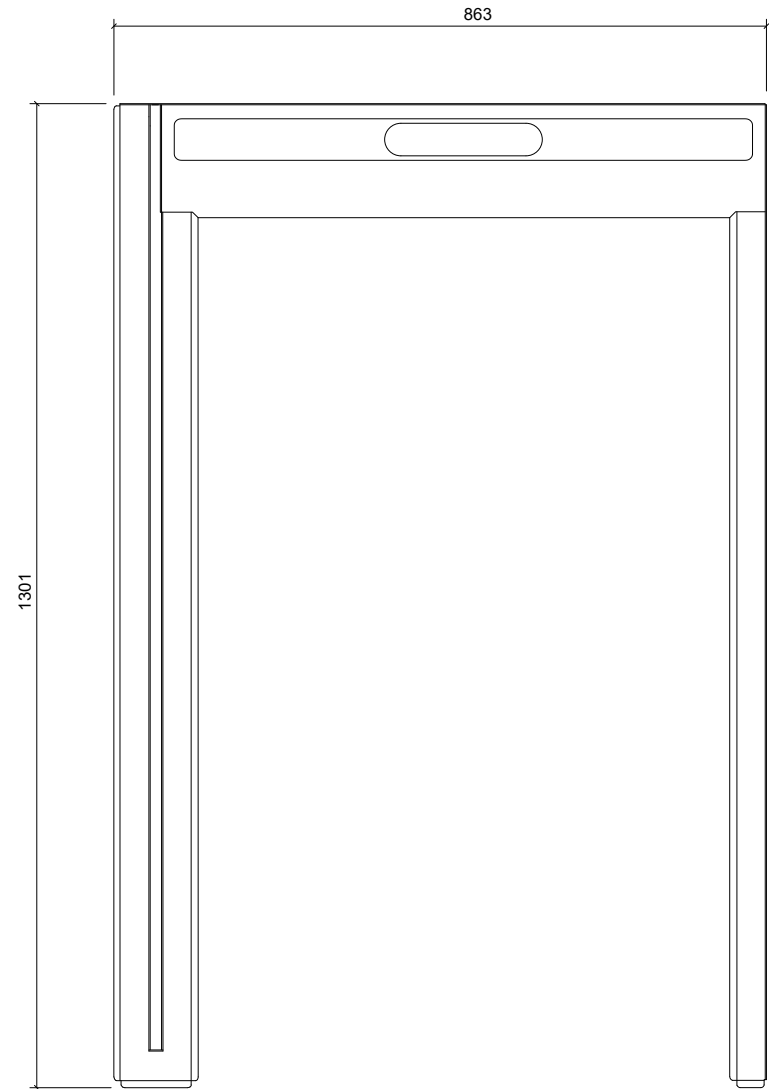

Side Opstalt/Side Elevation/Seitenansicht

Front Opstalt/Front Elevation/Frontansicht

Plan/Plan/Draufsicht

### Unidrain 5000 Line

DK GlassLine | fast modul | venstrestillet brusevæg: B 800 mm, D 1200 mm  
 EN GlassLine | fixed module | left aligned shower screen: L 800 mm, D 1200 mm  
 DE GlassLine | Festmodul | linksseitige Duschwand: L 800 mm, T 1200 mm