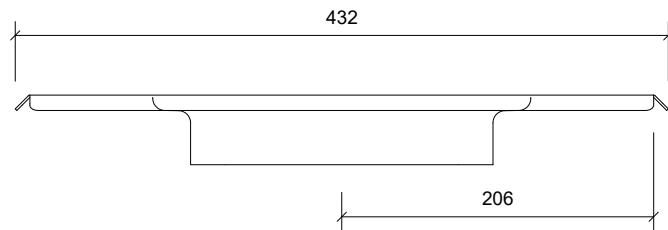

Plan/Plan/Draufsicht

Front Opstalt/Front Elevation/Frontansicht

Side Opstalt/Side Elevation/Seitenansicht

Unidrain 3000 Line

DK Afløbsarmatur | gulv | fritliggende, 300 mm
 EN Drain unit | floor | open floor, 300 mm
 DE Ablaufarmatur | Boden | frei im Boden, 300 mm