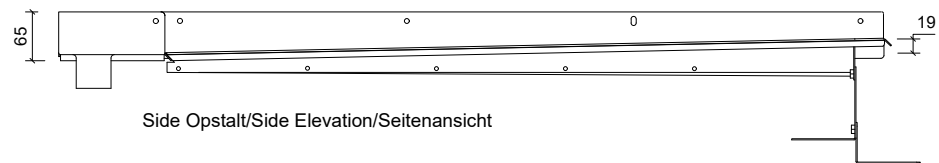

Plan/Plan/Draufsicht

Side Opstalt/Side Elevation/Seitenansicht

Front Opstalt/Front Elevation/Frontansicht

Unidrain 5000 Line

DK GlassLine | fast modul | højrestillet brusevæg: B 900 mm, D 1000 mm
 EN GlassLine | fixed module | right aligned shower screen: L 900 mm, D 1000 mm
 DE GlassLine | Festmodul | rechtsseitige Duschwand: L 900 mm, T 1000 mm