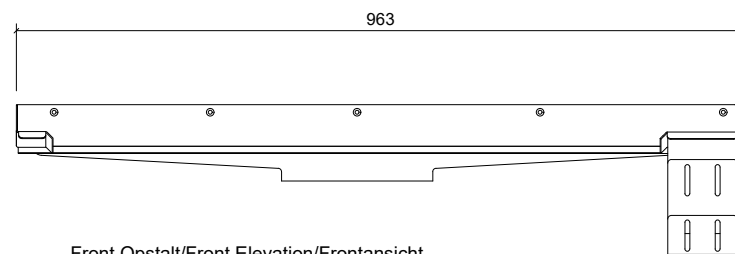

Plan/Plan/Draufsicht

Side Opstalt/Side Elevation/Seitenansicht

Front Opstalt/Front Elevation/Frontansicht

Unidrain 5000 Line

DK GlassLine | fast modul | højrestillet brusevæg: B 900 mm, D 1000 mm
 EN GlassLine | fixed module | right aligned shower screen: L 900 mm, D 1000 mm
 DE GlassLine | Festmodul | rechtsseitige Duschwand: L 900 mm, T 1000 mm