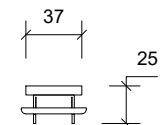

Plan/Plan/Draufsicht

Front Opstalt/Front Elevation/Frontansicht

Side Opstalt/Side Elevation/Seitenansicht

Unidrain 1000 Line

DK HighLine Panel | linje | komplet rustfrit stål, børstet: 1000 mm
 EN HighLine Panel | line | complete stainless steel, brushed: 1000 mm
 DE HighLine Panel | Linie | komplett Edelstahl, gebürstet: 1000 mm