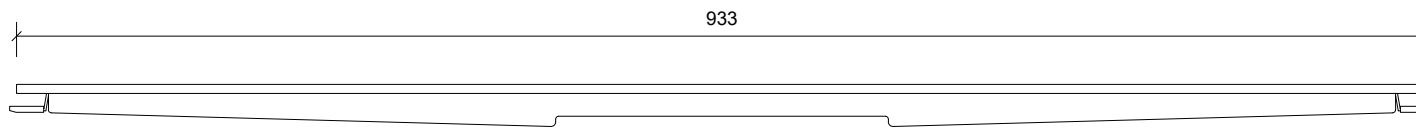

Plan/Plan/Draufsicht

Front Opstalt/Front Elevation/Frontansicht

Side Opstalt/Side Elevation/Seitenansicht

Unidrain 1000 Line

DK HighLine Panel | linje | komplet rustfrit stål, børstet: 1000 mm
 EN HighLine Panel | line | complete stainless steel, brushed: 1000 mm
 DE HighLine Panel | Linie | komplett Edelstahl, gebürstet: 1000 mm