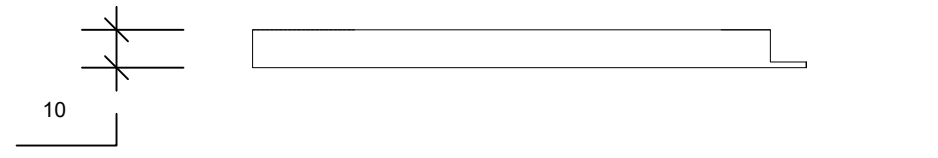

Plan/Plan/Draufsicht

Front Opstalt/Front Elevation/Frontansicht

Side Opstalt/Side Elevation/Seitenansicht

<p>Unidrain 2000 Line</p> <p>DK ClassicLine ramme hjørne rustfrit stål, børstet: H 8/10/12 mm EN ClassicLine frame corner stainless steel, brushed: H 8/10/12 mm DE ClassicLine Rahmen Ecke Edelstahl, gebürstet: H 8/10/12 mm</p>						
2014-10-01	1:5	Rev.	Art-no.	2501.02xx		