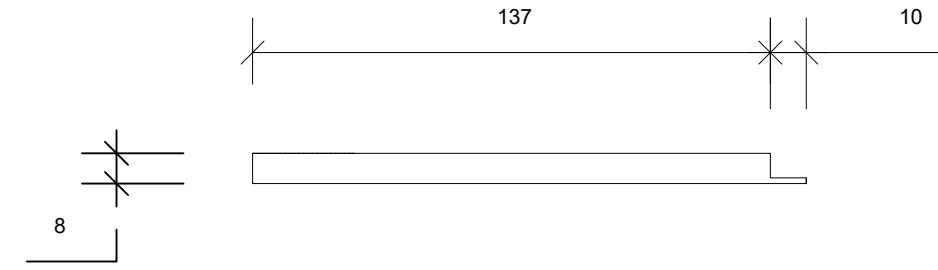

Plan/Plan/Draufsicht

Front Opstalt/Front Elevation/Frontansicht

Side Opstalt/Side Elevation/Seitenansicht

<p>Unidrain 2000 Line</p> <p>DK ClassicLine ramme hjørne rustfrit stål, børstet: H 8/10/12 mm EN ClassicLine frame corner stainless steel, brushed: H 8/10/12 mm DE ClassicLine Rahmen Ecke Edelstahl, gebürstet: H 8/10/12 mm</p>						
2014-10-01	1:5	Rev.	Art-no.	2501.02xx		