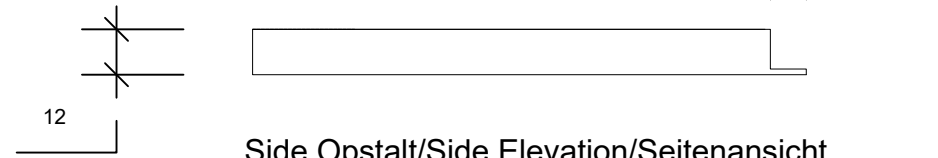

Plan/Plan/Draufsicht

Front Opstalt/Front Elevation/Frontansicht

Side Opstalt/Side Elevation/Seitenansicht

<p>Unidrain 2000 Line</p> <p>DK ClassicLine ramme hjørne rustfrit stål, børstet: H 8/10/12 mm EN ClassicLine frame corner stainless steel, brushed: H 8/10/12 mm DE ClassicLine Rahmen Ecke Edelstahl, gebürstet: H 8/10/12 mm</p>						
2014-10-01	1:5	Rev.	Art-no.	2501.02xx		