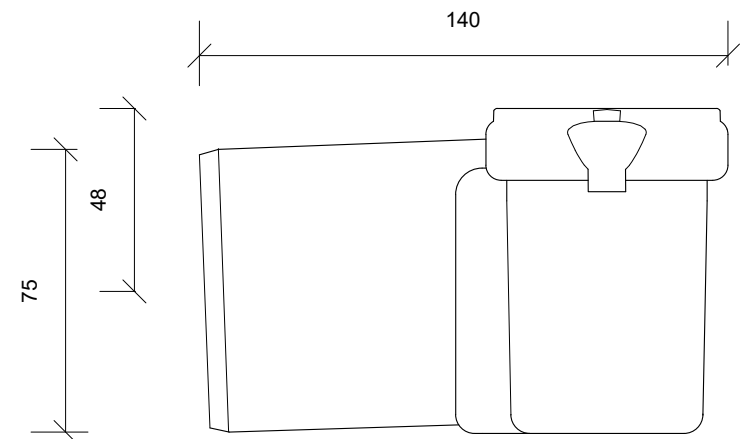

Plan/Plan/Draufsicht

Front Opstalt/Front Elevation/Frontansicht

Side Opstalt/Side Elevation/Seitenansicht

Unidrain 1000 Line

DK Udløbshus | linje | Ø 75 mm vandret, inkl. vandlås
 EN Outlet unit | line | Ø 75 mm horizontal, incl. water trap
 DE Ablaufgehäuse | Linie | Ø 75 mm horizontal, inkl. Geruchsverschluss