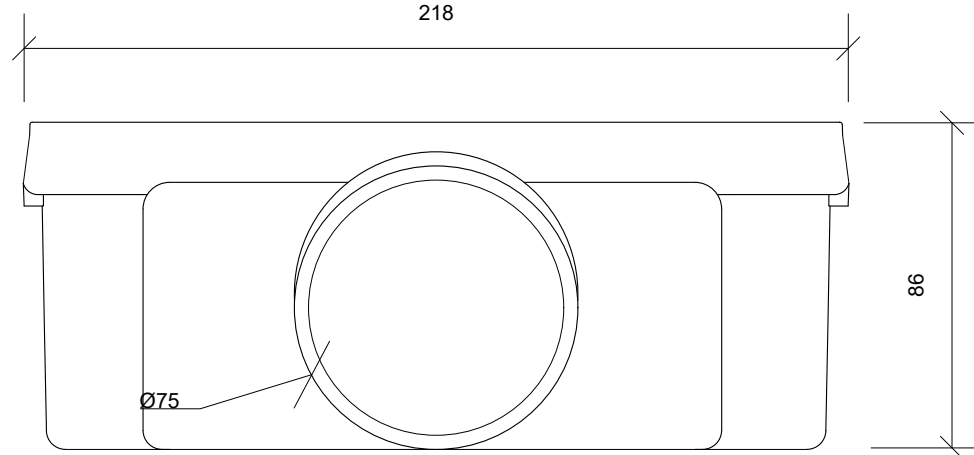

Plan/Plan/Draufsicht

Front Opstalt/Front Elevation/Frontansicht

Side Opstalt/Side Elevation/Seitenansicht

Unidrain 1000 Line

DK Udløbshus | linje | Ø 75 mm vandret, inkl. vandlås
 EN Outlet unit | line | Ø 75 mm horizontal, incl. water trap
 DE Ablaufgehäuse | Linie | Ø 75 mm horizontal, inkl. Geruchsverschluss