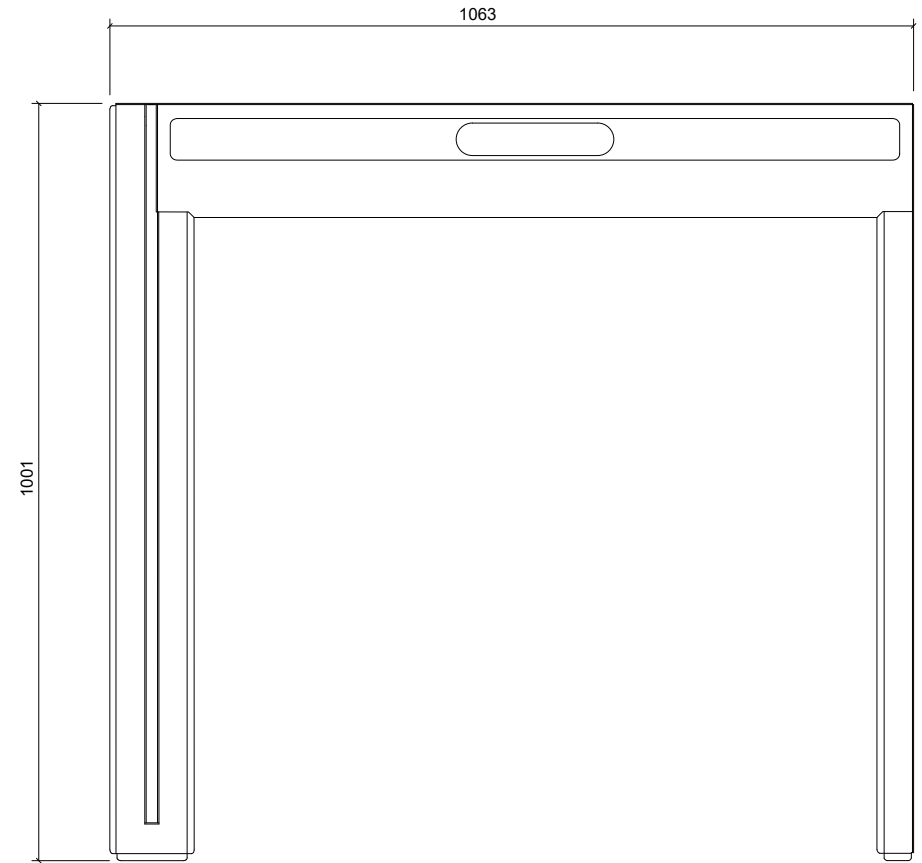

Side Opstalt/Side Elevation/Seitenansicht

Plan/Plan/Draufsicht

Front Opstalt/Front Elevation/Frontansicht

Unidrain 5000 Line

DK GlassLine | fast modul | venstrestillet brusevæg: B 1000 mm, D 900 mm
 EN GlassLine | fixed module | left aligned shower screen: L 1000 mm, D 900 mm
 DE GlassLine | Festmodul | linksseitige Duschwand: L 1000 mm, T 900 mm