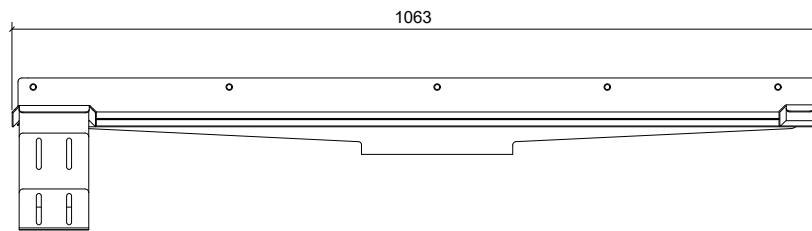

Side Opstalt/Side Elevation/Seitenansicht

Plan/Plan/Draufsicht

Front Opstalt/Front Elevation/Frontansicht

Unidrain 5000 Line

DK GlassLine | fast modul | venstrestillet brusevæg: B 1000 mm, D 900 mm
 EN GlassLine | fixed module | left aligned shower screen: L 1000 mm, D 900 mm
 DE GlassLine | Festmodul | linksseitige Duschwand: L 1000 mm, T 900 mm