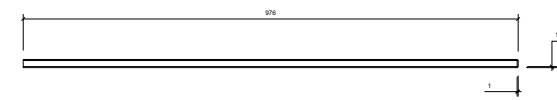

Front Opstalt/Front Elevation/Frontansicht

Side Opstalt/Side Elevation/Seitenansicht

Plan/Plan/Draufsicht

Unidrain 5000 Line

DK GlassLine | Brusedør | glas: Transparent, 1000 mm
 EN GlassLine | Shower door | glass: Transparent, 1000 mm
 DE GlassLine | Duschtür | Glas: Transparent, 1000 mm