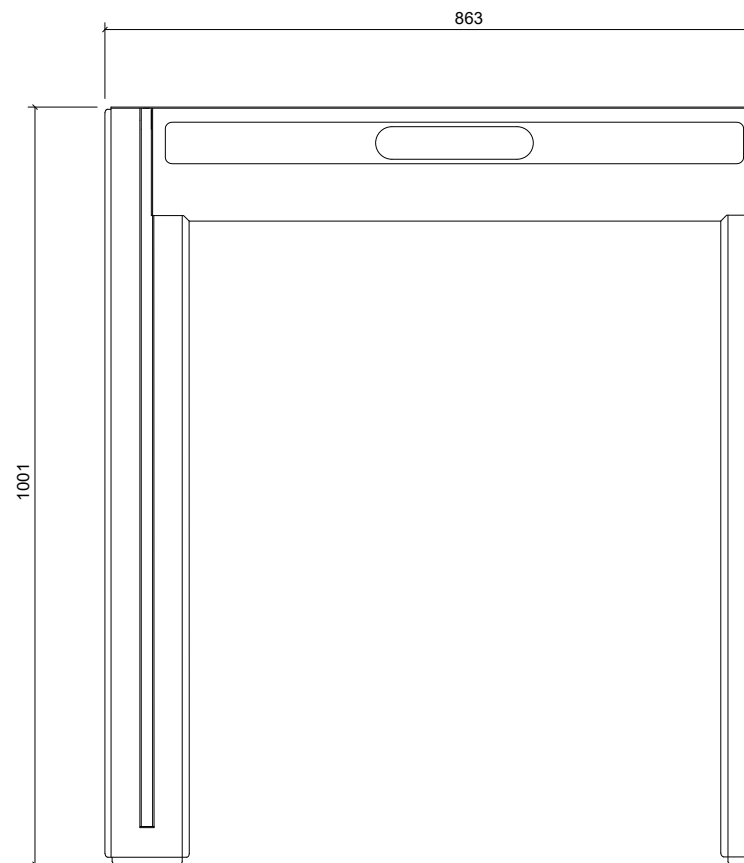

Side Opstalt/Side Elevation/Seitenansicht

Front Opstalt/Front Elevation/Frontansicht

Plan/Plan/Draufsicht

Unidrain 5000 Line

DK GlassLine | fast modul | venstrestillet brusevæg: B 800 mm, D 900 mm
 EN GlassLine | fixed module | left aligned shower screen: L 800 mm, D 900 mm
 DE GlassLine | Festmodul | linksseitige Duschwand: L 800 mm, T 900 mm