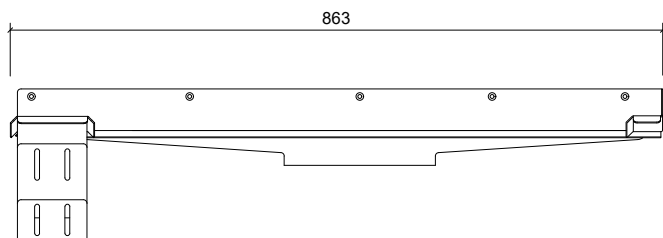

Side Opstalt/Side Elevation/Seitenansicht

Front Opstalt/Front Elevation/Frontansicht

Plan/Plan/Draufsicht

Unidrain 5000 Line

DK GlassLine | fast modul | venstrestillet brusevæg: B 800 mm, D 900 mm
 EN GlassLine | fixed module | left aligned shower screen: L 800 mm, D 900 mm
 DE GlassLine | Festmodul | linksseitige Duschwand: L 800 mm, T 900 mm