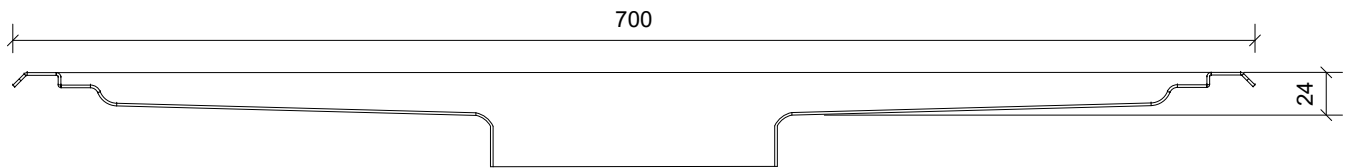

Plan/Plan/Draufsicht

Front Opstalt/Front Elevation/Frontansicht

Side Opstalt/Side Elevation/Seitenansicht

<p>Unidrain 4000 Line</p> <p>DK Afløbsarmatur Til vinyl 700 mm EN Drain unit Vinyl set 700 mm DE Ablaufarmatur Vinylsatz 700 mm</p>					
2020-09-08	1:5	Rev.	Art-no.	4004.0700	