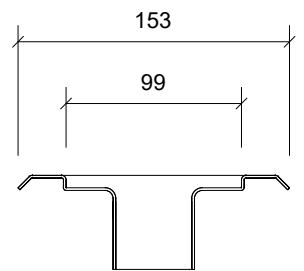

Plan/Plan/Draufsicht

Front Opstalt/Front Elevation/Frontansicht

Side Opstalt/Side Elevation/Seitenansicht

<p>Unidrain 4000 Line</p> <p>DK Afløbsarmatur Til vinyl 700 mm EN Drain unit Vinyl set 700 mm DE Ablaufarmatur Vinylsatz 700 mm</p>					
2020-09-08	1:5	Rev.	Art-no.	4004.0700	