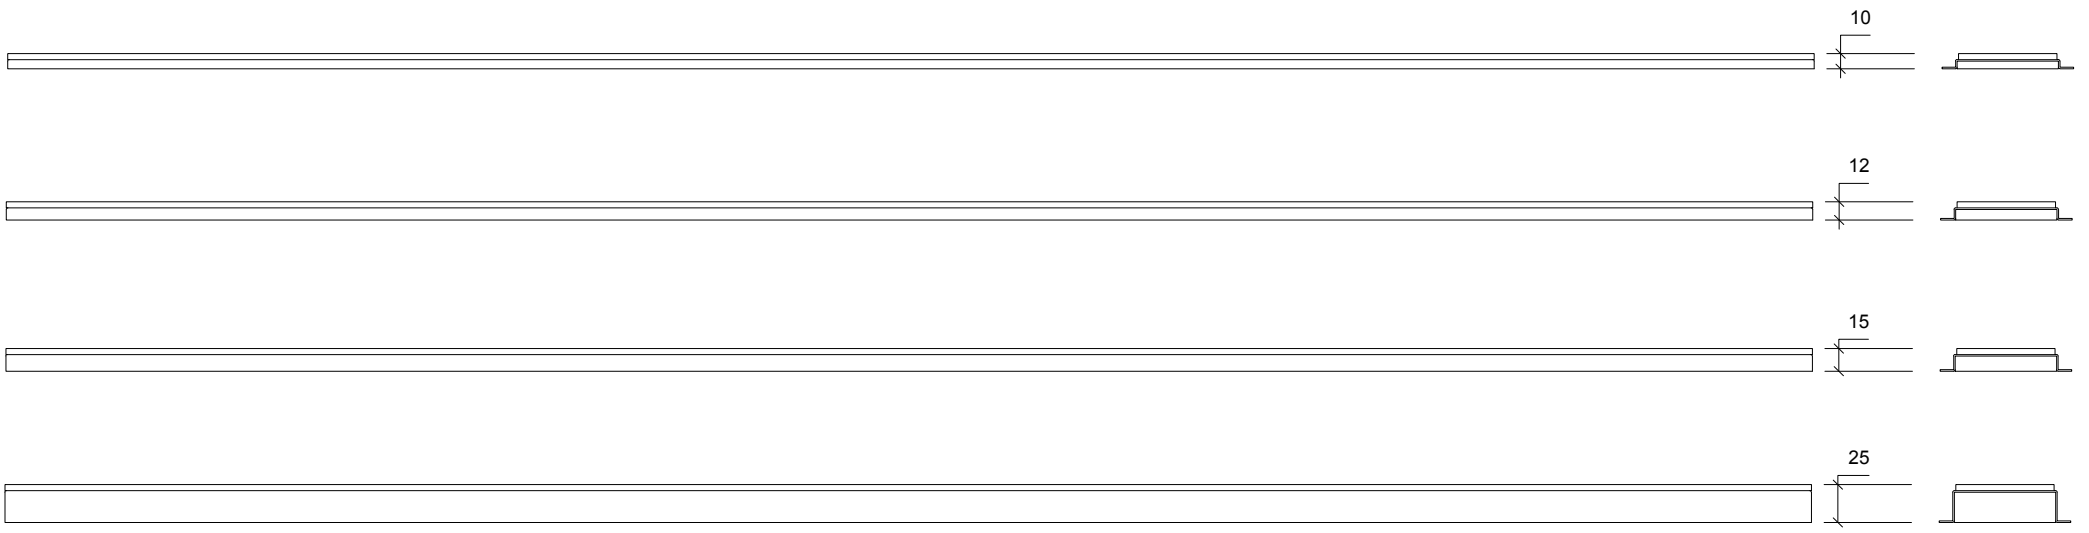

Plan/Plan/Draufsicht

Front Opstalt/Front Elevation/Frontansicht

Side Opstalt/Side Elevation/Seitenansicht

Unidrain 3000 Line				
DK	HighLine ramme gulv rustfrit stål, børstet: 1200 mm, H 10/12/15/25 mm			
EN	HighLine frame floor stainless steel, brushed: 1200 mm, H 10/12/15/25 mm			
DE	HighLine Rahmen Boden Edelstahl, gebürstet: 1200 mm, H 10/12/15/25 mm			
2020-09-10	1:5	Rev.	Art-no.	3910.12xx