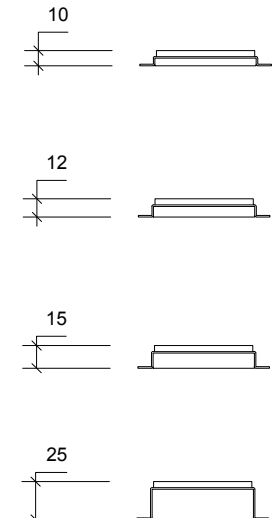

Plan/Plan/Draufsicht

Front Opstalt/Front Elevation/Frontansicht

Side Opstalt/Side Elevation/Seitenansicht

Unidrain 3000 Line

DK HighLine ramme | gulv | rustfrit stål, børstet: 800 mm, H 10/12/15/25 mm
 EN HighLine frame | floor | stainless steel, brushed: 800 mm, H 10/12/15/25 mm
 DE HighLine Rahmen | Boden | Edelstahl, gebürstet: 800 mm, H 10/12/15/25 mm