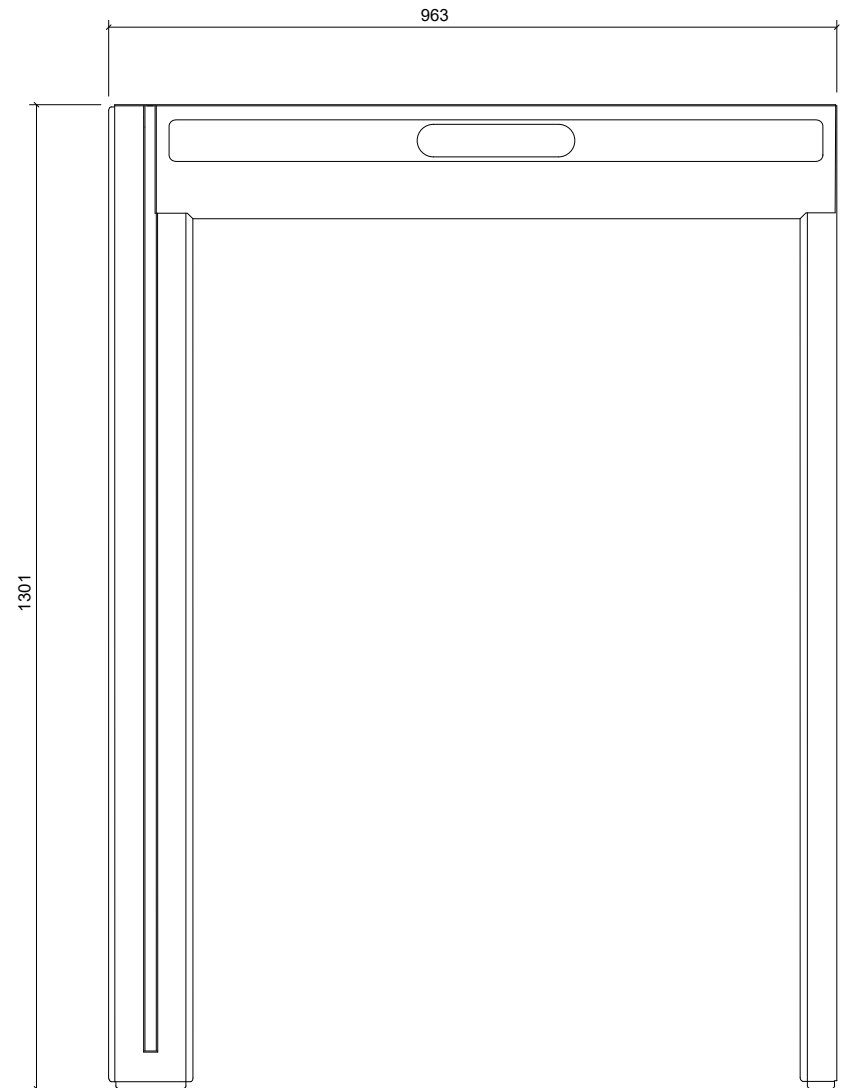

Side Opstalt/Side Elevation/Seitenansicht

Front Opstalt/Front Elevation/Frontansicht

Plan/Plan/Draufsicht

Unidrain 5000 Line

DK GlassLine | fast modul | venstrestillet brusevæg: B 900 mm, D 1200 mm
 EN GlassLine | fixed module | left aligned shower screen: L 900 mm, D 1200 mm
 DE GlassLine | Festmodul | linksseitige Duschwand: L 900 mm, T 1200 mm