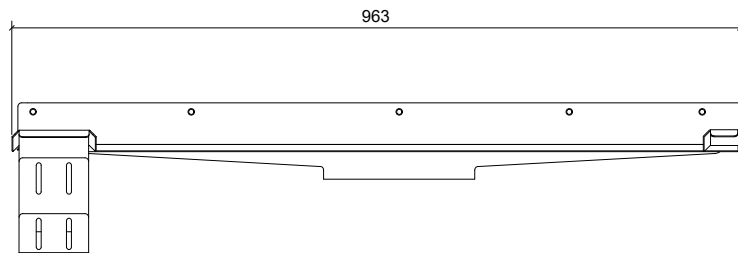

Side Opstalt/Side Elevation/Seitenansicht

Front Opstalt/Front Elevation/Frontansicht

Plan/Plan/Draufsicht

Unidrain 5000 Line

DK GlassLine | fast modul | venstrestillet brusevæg: B 900 mm, D 1200 mm
 EN GlassLine | fixed module | left aligned shower screen: L 900 mm, D 1200 mm
 DE GlassLine | Festmodul | linksseitige Duschwand: L 900 mm, T 1200 mm