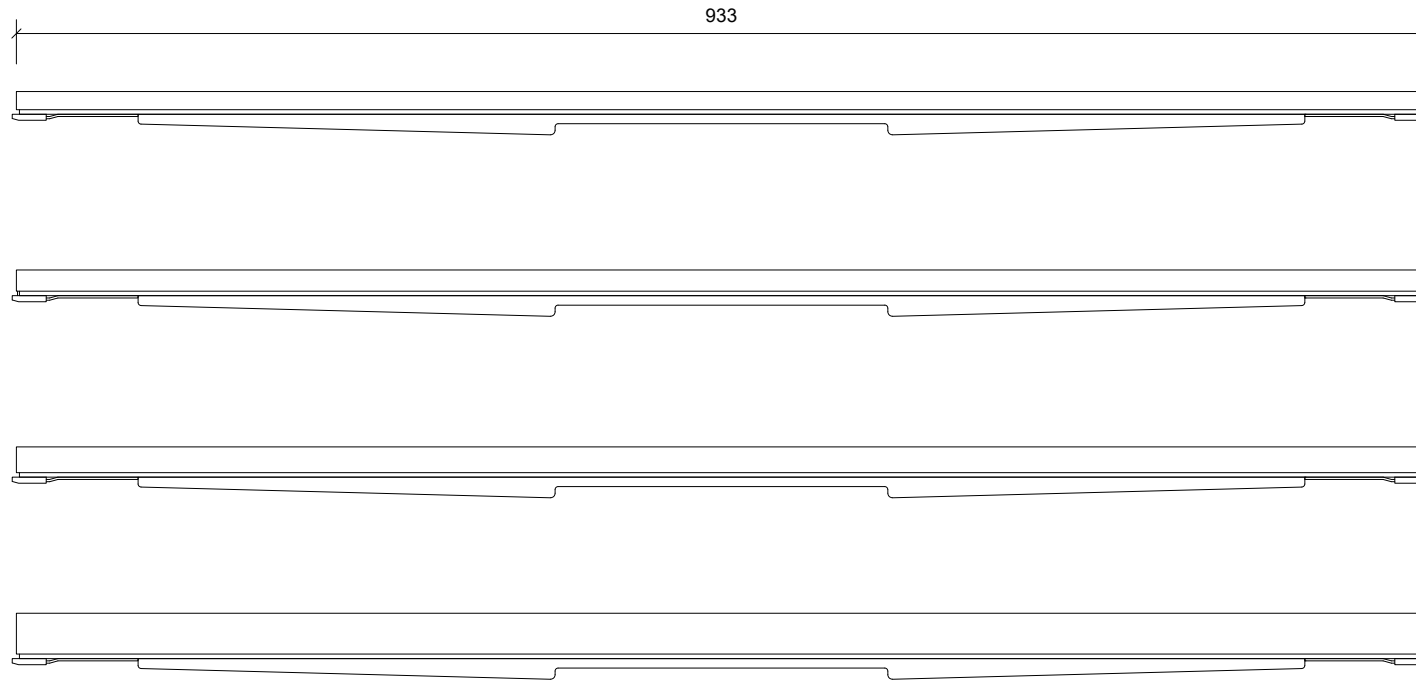

Plan/Plan/Draufsicht

Front Opstalt/Front Elevation/Frontansicht

Side Opstalt/Side Elevation/Seitenansicht

**Unidrain 1000 Line**

DK HighLine Cassette | linje | komplet rustfrit stål: 1000 mm, H 10/12/15/25 mm  
 EN HighLine Cassette | line | complete stainless steel: 1000 mm, H 10/12/15/25 mm  
 DE HighLine Cassette | Linie | komplett Edelstahl: 1000 mm, H 10/12/15/25 mm