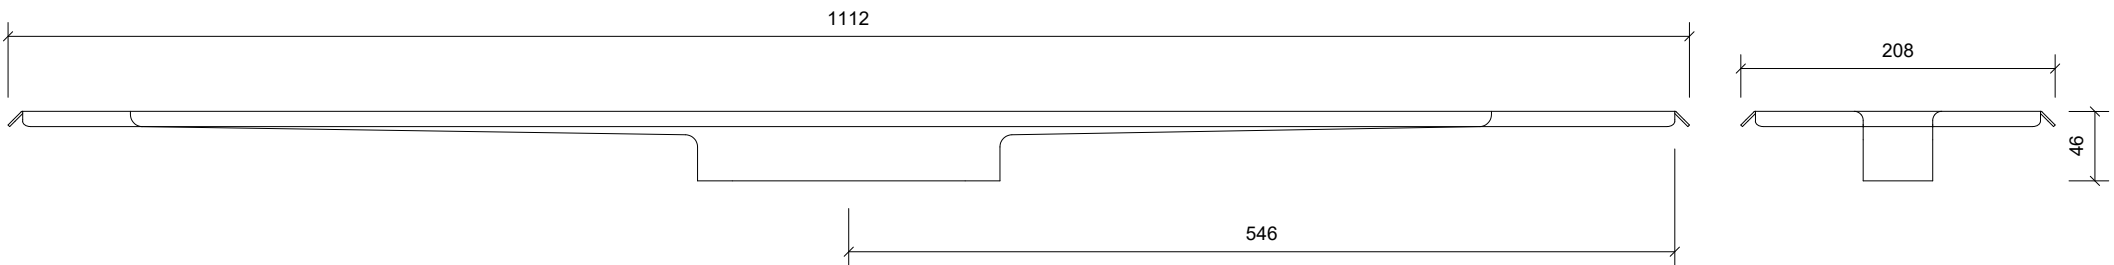

Plan/Plan/Draufsicht

Front Opstalt/Front Elevation/Frontansicht

Side Opstalt/Side Elevation/Seitenansicht

**Unidrain 3000 Line**

DK Afløbsarmatur | gulv | fritliggende, 1000 mm  
 EN Drain unit | floor | open floor, 1000 mm  
 DE Ablaufarmatur | Boden | frei im Boden, 1000 mm