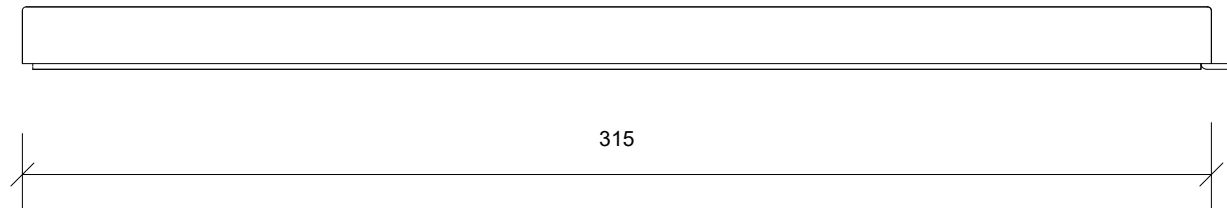

Plan/Plan/Draufsicht

Front Opstalt/Front Elevation/Frontansicht

Side Opstalt/Side Elevation/Seitenansicht

Unidrain 2000 Corner

DK Sæbehylde | linje | rustfrit stål, børstet: Column
 EN Soap shelf | line | stainless steel, brushed: Column
 DE Seife Ablage | Linie | Edelstahl, gebürstet: Column