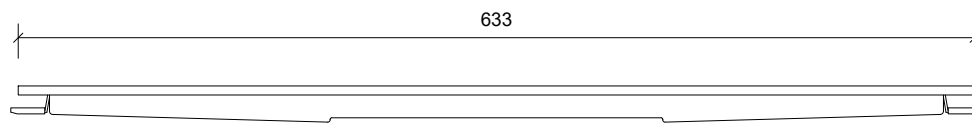

Plan/Plan/Draufsicht

Front Opstalt/Front Elevation/Frontansicht

Side Opstalt/Side Elevation/Seitenansicht

### Unidrain 1000 Line

DK HighLine Panel | linje | komplet rustfrit stål, børstet: 700 mm  
 EN HighLine Panel | line | complete stainless steel, brushed: 700 mm  
 DE HighLine Panel | Linie | komplett Edelstahl, gebürstet: 700 mm