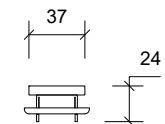

Plan/Plan/Draufsicht

Front Opstalt/Front Elevation/Frontansicht

Side Opstalt/Side Elevation/Seitenansicht

### Unidrain 1000 Line

DK HighLine Panel | linje | komplet rustfrit stål, børstet: 700 mm  
 EN HighLine Panel | line | complete stainless steel, brushed: 700 mm  
 DE HighLine Panel | Linie | komplett Edelstahl, gebürstet: 700 mm