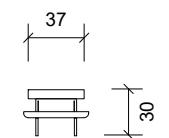

Plan/Plan/Draufsicht

Front Opstalt/Front Elevation/Frontansicht

Side Opstalt/Side Elevation/Seitenansicht

Unidrain 1000 Line

DK HighLine Panel | linje | komplet rustfrit stål, børstet: 1200 mm
 EN HighLine Panel | line | complete stainless steel, brushed: 1200 mm
 DE HighLine Panel | Linie | komplett Edelstahl, gebürstet: 1200 mm