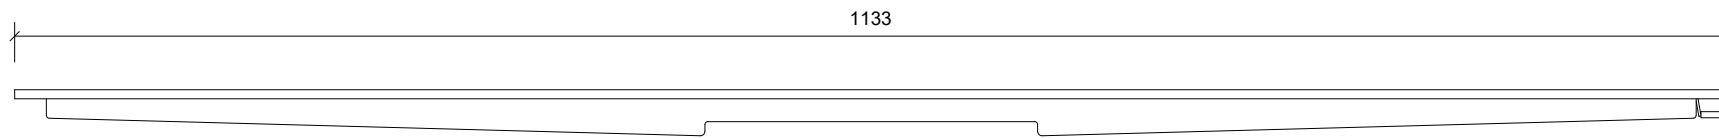

Plan/Plan/Draufsicht

Front Opstalt/Front Elevation/Frontansicht

Side Opstalt/Side Elevation/Seitenansicht

Unidrain 1000 Line

DK HighLine Panel | linje | komplet rustfrit stål, børstet: 1200 mm
 EN HighLine Panel | line | complete stainless steel, brushed: 1200 mm
 DE HighLine Panel | Linie | komplett Edelstahl, gebürstet: 1200 mm