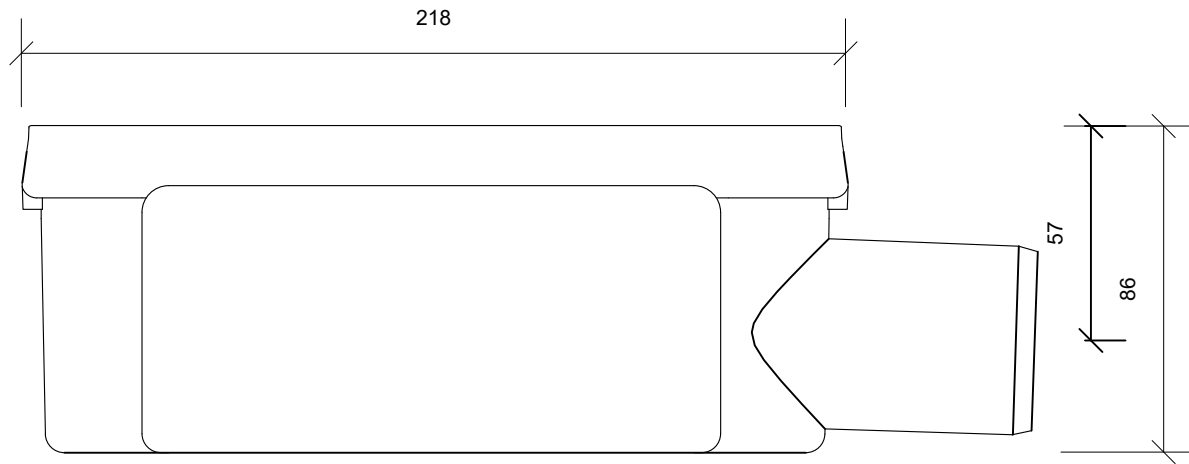

Plan/Plan/Draufsicht

Front Opstalt/Front Elevation/Frontansicht

Side Opstalt/Side Elevation/Seitenansicht

Unidrain 1000 Line

DK Udløbshus | linje | Ø 50 mm vandret sideudløb, inkl. vandlås
 EN Outlet unit | line | Ø 50 mm horizontal side outlet, incl. water trap
 DE Ablaufgehäuse | Linie | Ø 50 mm Seitenablauf, inkl. Geruchsverschluss