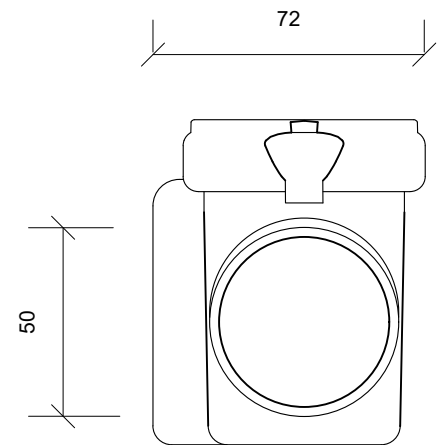

Plan/Plan/Draufsicht

Front Opstalt/Front Elevation/Frontansicht

Side Opstalt/Side Elevation/Seitenansicht

Unidrain 1000 Line

DK Udløbshus | linje | Ø 50 mm vandret sideudløb, inkl. vandlås
 EN Outlet unit | line | Ø 50 mm horizontal side outlet, incl. water trap
 DE Ablaufgehäuse | Linie | Ø 50 mm Seitenablauf, inkl. Geruchsverschluss