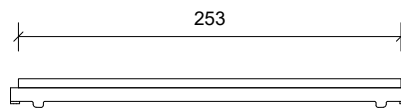

Plan/Plan/Draufsicht

Front Opstalt/Front Elevation/Frontansicht

Side Opstalt/Side Elevation/Seitenansicht

Unidrain 1000 Line

DK HighLine Panel | linje | komplet rustfrit stål, børstet: 300 mm
 EN HighLine Panel | line | complete stainless steel, brushed: 300 mm
 DE HighLine Panel | Linie | komplett Edelstahl, gebürstet: 300 mm