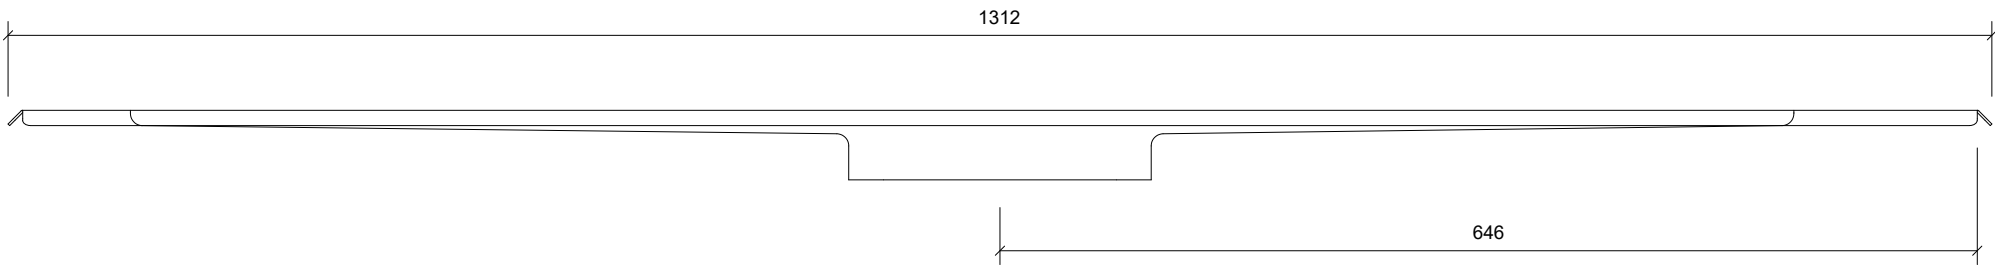

Plan/Plan/Draufsicht

Side Opstalt/Side Elevation/Seitenansicht

Front Opstalt/Front Elevation/Frontansicht

**Unidrain 3000 Line**

DK Afløbsarmatur | gulv | fritliggende, 1200 mm  
 EN Drain unit | floor | open floor, 1200 mm  
 DE Ablaufarmatur | Boden | frei im Boden, 1200 mm