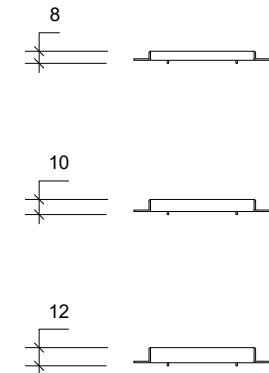

Plan/Plan/Draufsicht

Front Opstalt/Front Elevation/Frontansicht

Side Opstalt/Side Elevation/Seitenansicht

Unidrain 3000 Line

DK ClassicLine ramme | gulv | rustfrit stål, børstet: 800 mm, H 8/10/12 mm
 EN ClassicLine frame | floor | stainless steel, brushed: 800 mm, H 8/10/12 mm
 DE ClassicLine Rahmen | Boden | Edelstahl, gebürstet: 800 mm, H 8/10/12 mm