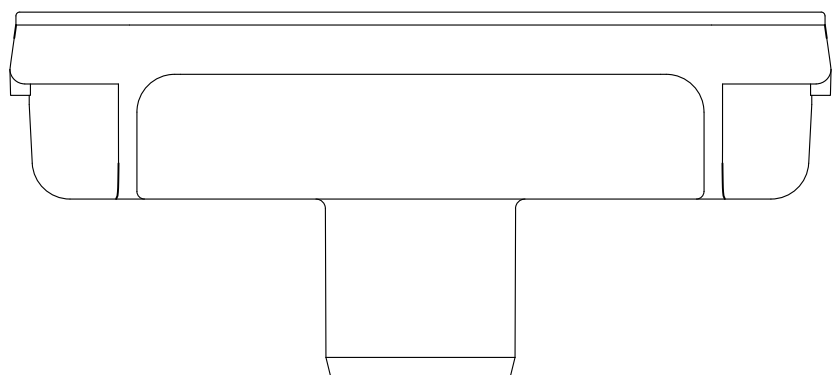

Plan/Plan/Draufsicht

Front Opstalt/Front Elevation/Frontansicht

Side Opstalt/Side Elevation/Seitenansicht

Unidrain 1000 Line

DK Udløbshus | linje | Ø 50 mm lodret, ekskl. vandlås
 EN Outlet unit | line | Ø 50 mm vertical, excl. water trap
 DE Ablaufgehäuse | Linie | Ø 50 mm vertikal, exkl. Geruchsverschluss