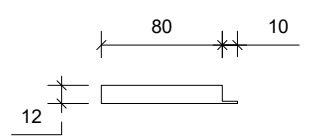

Plan/Plan/Draufsicht

Front Opstalt/Front Elevation/Frontansicht

Side Opstalt/Side Elevation/Seitenansicht

|                           |  |      |         |   |
|---------------------------|--|------|---------|---|
| <b>Unidrain 1000 Line</b> |  |      |         |  |
| DK                        | ClassicLine ramme   linje   rustfrit stål, børstet: 1200 mm, H 8/10/12 mm  |      |         |   |
| EN                        | ClassicLine frame   line   stainless steel, brushed: 1200 mm, H 8/10/12 mm |      |         |   |
| DE                        | ClassicLine Rahmen   Linie   Edelstahl, gebürstet: 1200 mm, H 8/10/12 mm   |      |         |   |
| 2014-10-01                | 1:5  | Rev. | Art-no. | 1500.12xx   |