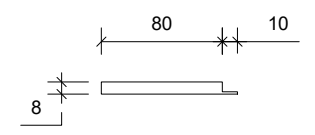

Plan/Plan/Draufsicht

Front Opstalt/Front Elevation/Frontansicht

Side Opstalt/Side Elevation/Seitenansicht

|                           |  |      |         |   |
|---------------------------|--|------|---------|---|
| <b>Unidrain 1000 Line</b> |  |      |         |  |
| DK                        | ClassicLine ramme   linje   rustfrit stål, børstet: 1200 mm, H 8/10/12 mm  |      |         |   |
| EN                        | ClassicLine frame   line   stainless steel, brushed: 1200 mm, H 8/10/12 mm |      |         |   |
| DE                        | ClassicLine Rahmen   Linie   Edelstahl, gebürstet: 1200 mm, H 8/10/12 mm   |      |         |   |
| 2014-10-01                | 1:5  | Rev. | Art-no. | 1500.12xx   |