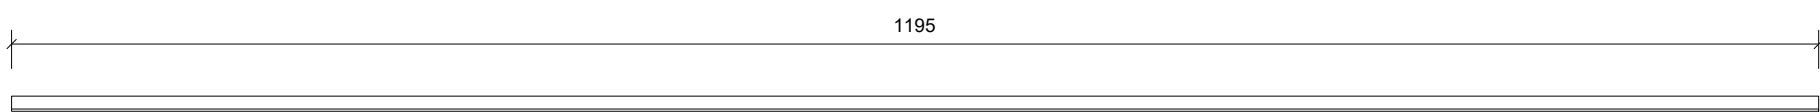

Plan/Plan/Draufsicht

Front Opstalt/Front Elevation/Frontansicht

Side Opstalt/Side Elevation/Seitenansicht

|                           |  |      |         |   |
|---------------------------|--|------|---------|---|
| <b>Unidrain 1000 Line</b> |  |      |         |  |
| DK                        | ClassicLine ramme   linje   rustfrit stål, børstet: 1200 mm, H 8/10/12 mm  |      |         |   |
| EN                        | ClassicLine frame   line   stainless steel, brushed: 1200 mm, H 8/10/12 mm |      |         |   |
| DE                        | ClassicLine Rahmen   Linie   Edelstahl, gebürstet: 1200 mm, H 8/10/12 mm   |      |         |   |
| 2014-10-01                | 1:5  | Rev. | Art-no. | 1500.12xx   |