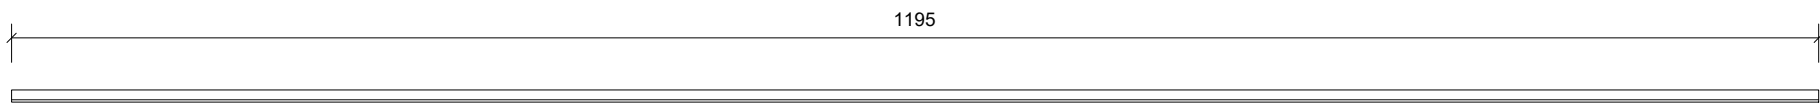

Plan/Plan/Draufsicht

Front Opstalt/Front Elevation/Frontansicht

Side Opstalt/Side Elevation/Seitenansicht

|                           |  |      |         |   |
|---------------------------|--|------|---------|---|
| <b>Unidrain 1000 Line</b> |  |      |         |  |
| DK                        | ClassicLine ramme   linje   rustfrit stål, børstet: 1200 mm, H 8/10/12 mm  |      |         |   |
| EN                        | ClassicLine frame   line   stainless steel, brushed: 1200 mm, H 8/10/12 mm |      |         |   |
| DE                        | ClassicLine Rahmen   Linie   Edelstahl, gebürstet: 1200 mm, H 8/10/12 mm   |      |         |   |
| 2014-10-01                | 1:5  | Rev. | Art-no. | 1500.12xx   |