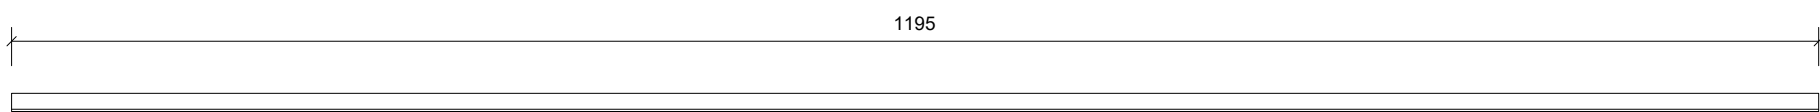

Plan/Plan/Draufsicht

Front Opstalt/Front Elevation/Frontansicht

Side Opstalt/Side Elevation/Seitenansicht

|                           |  |      |         |   |
|---------------------------|--|------|---------|---|
| <b>Unidrain 1000 Line</b> |  |      |         |  |
| DK                        | ClassicLine ramme   linje   rustfrit stål, børstet: 1200 mm, H 8/10/12 mm  |      |         |   |
| EN                        | ClassicLine frame   line   stainless steel, brushed: 1200 mm, H 8/10/12 mm |      |         |   |
| DE                        | ClassicLine Rahmen   Linie   Edelstahl, gebürstet: 1200 mm, H 8/10/12 mm   |      |         |   |
| 2014-10-01                | 1:5  | Rev. | Art-no. | 1500.12xx   |