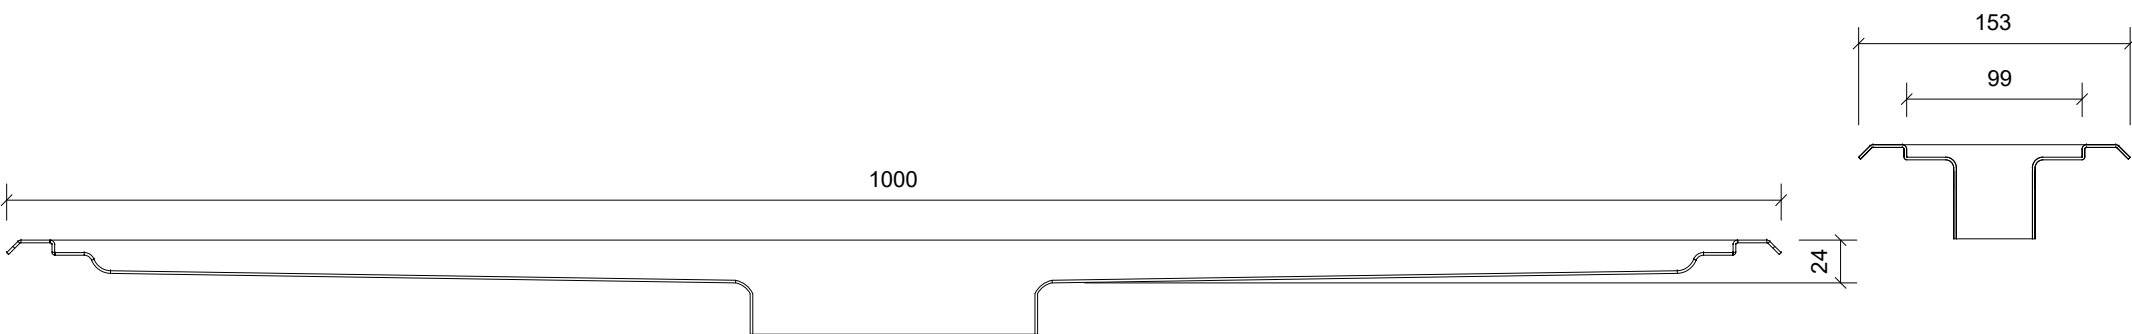

Plan/Plan/Draufsicht

Front Opstalt/Front Elevation/Frontansicht

Side Opstalt/Side Elevation/Seitenansicht

Unidrain 4000 Line

DK Afløbsarmatur | Til vinyl | 1000 mm
 EN Drain unit | Vinyl set | 1000 mm
 DE Ablaufarmatur | Vinylsatz | 1000 mm