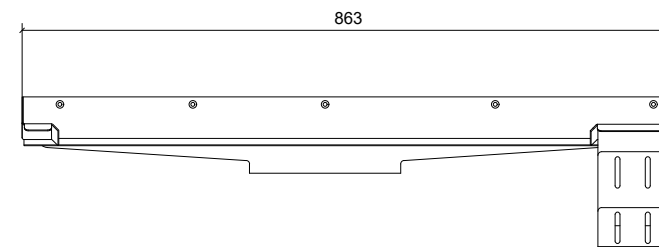

Plan/Plan/Draufsicht

Side Opstalt/Side Elevation/Seitenansicht

Front Opstalt/Front Elevation/Frontansicht

Unidrain 5000 Line

DK GlassLine | fast modul | højrestillet brusevæg: B 800 mm, D 1200 mm
 EN GlassLine | fixed module | right aligned shower screen: L 800 mm, D 1200 mm
 DE GlassLine | Festmodul | rechtsseitige Duschwand: L 800 mm, T 1200 mm