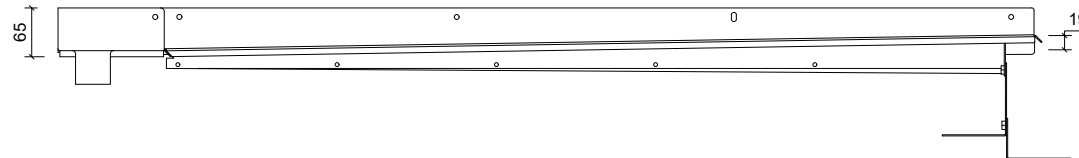

Plan/Plan/Draufsicht

Side Opstalt/Side Elevation/Seitenansicht

Front Opstalt/Front Elevation/Frontansicht

Unidrain 5000 Line

DK GlassLine | fast modul | højrestillet brusevæg: B 800 mm, D 1200 mm
 EN GlassLine | fixed module | right aligned shower screen: L 800 mm, D 1200 mm
 DE GlassLine | Festmodul | rechtsseitige Duschwand: L 800 mm, T 1200 mm