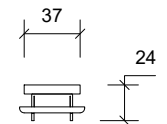

Plan/Plan/Draufsicht

Front Opstalt/Front Elevation/Frontansicht

Side Opstalt/Side Elevation/Seitenansicht

Unidrain 1000 Line

DK HighLine Panel | linje | komplet rustfrit stål, børstet: 800 mm
 EN HighLine Panel | line | complete stainless steel, brushed: 800 mm
 DE HighLine Panel | Linie | komplett Edelstahl, gebürstet: 800 mm