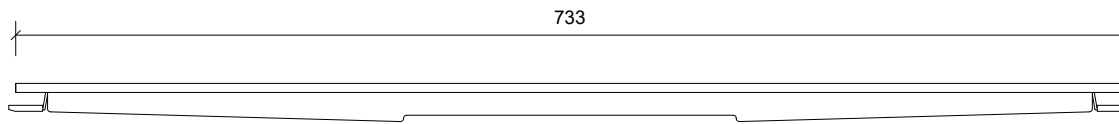

Plan/Plan/Draufsicht

Front Opstalt/Front Elevation/Frontansicht

Side Opstalt/Side Elevation/Seitenansicht

Unidrain 1000 Line

DK HighLine Panel | linje | komplet rustfrit stål, børstet: 800 mm
 EN HighLine Panel | line | complete stainless steel, brushed: 800 mm
 DE HighLine Panel | Linie | komplett Edelstahl, gebürstet: 800 mm