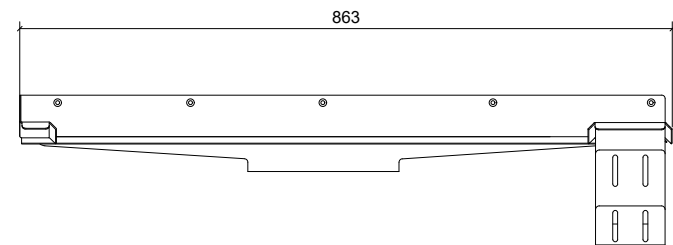

Plan/Plan/Draufsicht

Side Opstal/Side Elevation/Seitenansicht

Front Opstal/Front Elevation/Frontansicht

### Unidrain 5000 Line

DK GlassLine | fast modul | højrestillet brusevæg: B 800 mm, D 900 mm  
 EN GlassLine | fixed module | right aligned shower screen: L 800 mm, D 900 mm  
 DE GlassLine | Festmodul | rechtsseitige Duschwand: L 800 mm, T 900 mm