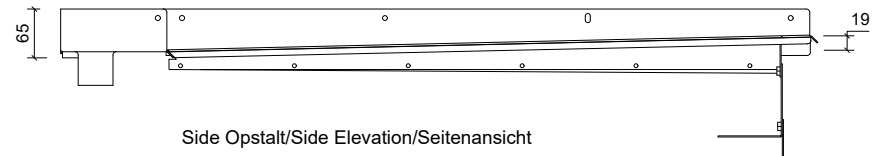

Plan/Plan/Draufsicht

Side Opstal/Side Elevation/Seitenansicht

Front Opstal/Front Elevation/Frontansicht

### Unidrain 5000 Line

DK GlassLine | fast modul | højrestillet brusevæg: B 800 mm, D 900 mm  
 EN GlassLine | fixed module | right aligned shower screen: L 800 mm, D 900 mm  
 DE GlassLine | Festmodul | rechtsseitige Duschwand: L 800 mm, T 900 mm