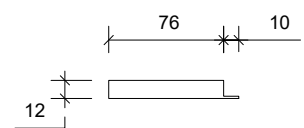

Plan/Plan/Draufsicht

Front Opstalt/Front Elevation/Frontansicht

Side Opstalt/Side Elevation/Seitenansicht

Unidrain 1000 Line

DK HighLine ramme | linje | rustfrit stål, børstet: 1200 mm, H 10/12/15/25 mm
 EN HighLine frame | line | stainless steel, brushed: 1200 mm, H 10/12/15/25 mm
 DE HighLine Rahmen | Linie | Edelstahl, gebürstet: 1200 mm, H 10/12/15/25 mm