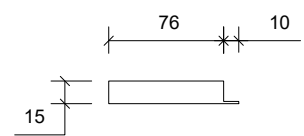

Plan/Plan/Draufsicht

Front Opstalt/Front Elevation/Frontansicht

Side Opstalt/Side Elevation/Seitenansicht

Unidrain 1000 Line

DK HighLine ramme | linje | rustfrit stål, børstet: 1200 mm, H 10/12/15/25 mm
 EN HighLine frame | line | stainless steel, brushed: 1200 mm, H 10/12/15/25 mm
 DE HighLine Rahmen | Linie | Edelstahl, gebürstet: 1200 mm, H 10/12/15/25 mm