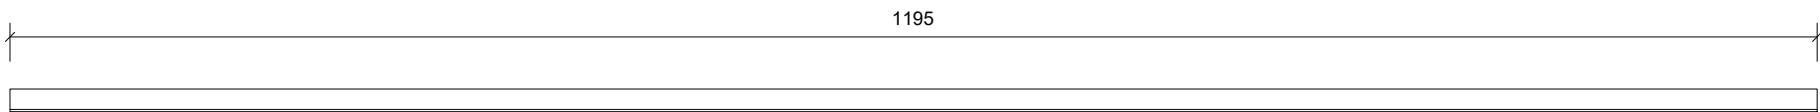

Plan/Plan/Draufsicht

Front Opstalt/Front Elevation/Frontansicht

Side Opstalt/Side Elevation/Seitenansicht

Unidrain 1000 Line

DK HighLine ramme | linje | rustfrit stål, børstet: 1200 mm, H 10/12/15/25 mm
 EN HighLine frame | line | stainless steel, brushed: 1200 mm, H 10/12/15/25 mm
 DE HighLine Rahmen | Linie | Edelstahl, gebürstet: 1200 mm, H 10/12/15/25 mm