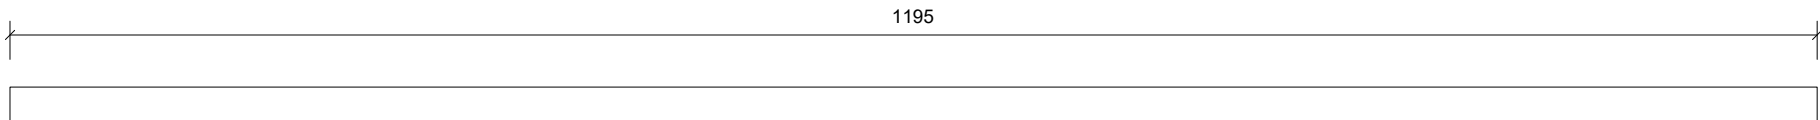

Plan/Plan/Draufsicht

Front Opstalt/Front Elevation/Frontansicht

Side Opstalt/Side Elevation/Seitenansicht

Unidrain 1000 Line

DK HighLine ramme | linje | rustfrit stål, børstet: 1200 mm, H 10/12/15/25 mm
 EN HighLine frame | line | stainless steel, brushed: 1200 mm, H 10/12/15/25 mm
 DE HighLine Rahmen | Linie | Edelstahl, gebürstet: 1200 mm, H 10/12/15/25 mm