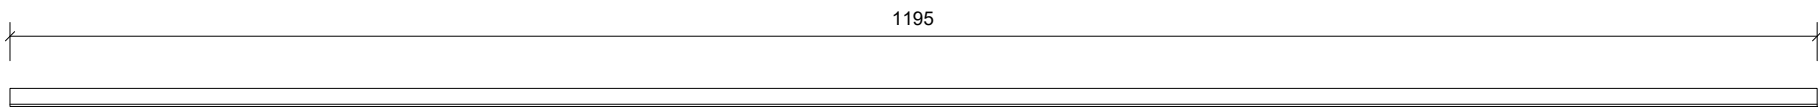

Plan/Plan/Draufsicht

Front Opstalt/Front Elevation/Frontansicht

Side Opstalt/Side Elevation/Seitenansicht

Unidrain 1000 Line

DK HighLine ramme | linje | rustfrit stål, børstet: 1200 mm, H 10/12/15/25 mm
 EN HighLine frame | line | stainless steel, brushed: 1200 mm, H 10/12/15/25 mm
 DE HighLine Rahmen | Linie | Edelstahl, gebürstet: 1200 mm, H 10/12/15/25 mm