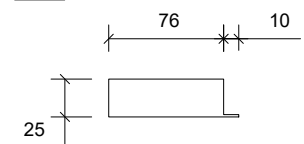

Plan/Plan/Draufsicht

Front Opstalt/Front Elevation/Frontansicht

Side Opstalt/Side Elevation/Seitenansicht

Unidrain 1000 Line

DK HighLine ramme | linje | rustfrit stål, børstet: 1200 mm, H 10/12/15/25 mm
 EN HighLine frame | line | stainless steel, brushed: 1200 mm, H 10/12/15/25 mm
 DE HighLine Rahmen | Linie | Edelstahl, gebürstet: 1200 mm, H 10/12/15/25 mm