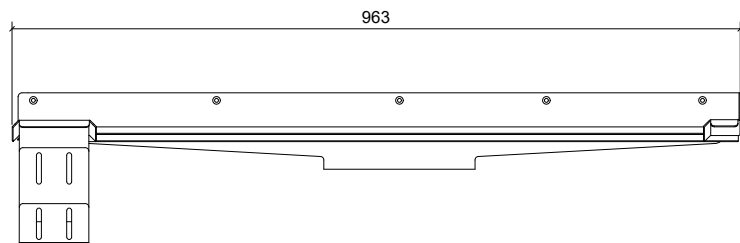

Side Opstalt/Side Elevation/Seitenansicht

Front Opstalt/Front Elevation/Frontansicht

Plan/Plan/Draufsicht

Unidrain 5000 Line

DK GlassLine | fast modul | venstrestillet brusevæg: B 900 mm, D 1000 mm
 EN GlassLine | fixed module | left aligned shower screen: L 900 mm, D 1000 mm
 DE GlassLine | Festmodul | linksseitige Duschwand: L 900 mm, T 1000 mm