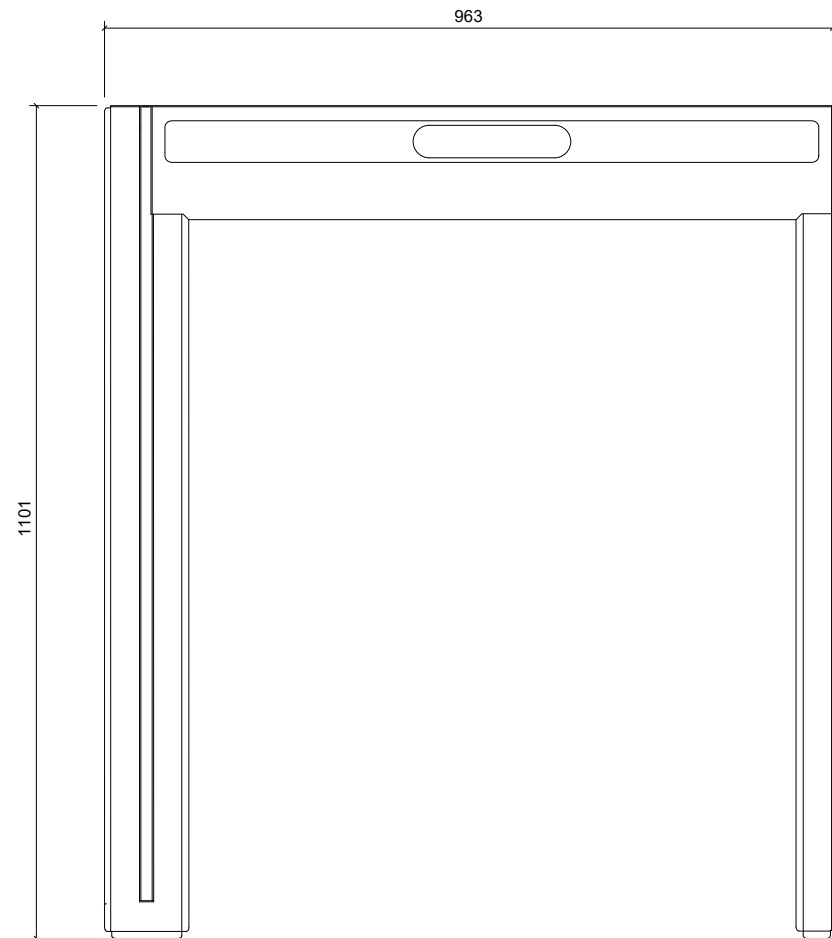

Side Opstalt/Side Elevation/Seitenansicht

Front Opstalt/Front Elevation/Frontansicht

Plan/Plan/Draufsicht

Unidrain 5000 Line

DK GlassLine | fast modul | venstrestillet brusevæg: B 900 mm, D 1000 mm
 EN GlassLine | fixed module | left aligned shower screen: L 900 mm, D 1000 mm
 DE GlassLine | Festmodul | linksseitige Duschwand: L 900 mm, T 1000 mm