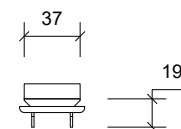

Plan/Plan/Draufsicht

Front Opstalt/Front Elevation/Frontansicht

Side Opstalt/Side Elevation/Seitenansicht

Unidrain 1000 Line

DK HighLine Custom | linje | komplet rustfrit stål: 1000 mm
 EN HighLine Custom | line | complete stainless steel: 1000 mm
 DE HighLine Custom | Linie | komplett Edelstahl: 1000 mm