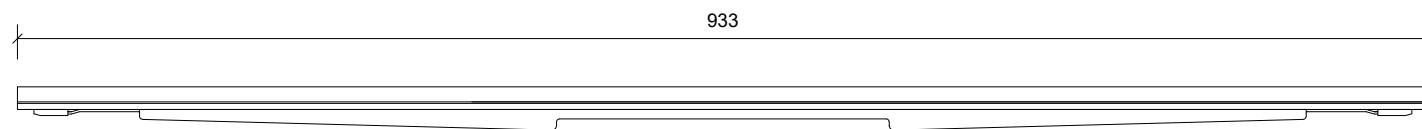

Plan/Plan/Draufsicht

Front Opstalt/Front Elevation/Frontansicht

Side Opstalt/Side Elevation/Seitenansicht

Unidrain 1000 Line

DK HighLine Custom | linje | komplet rustfrit stål: 1000 mm
 EN HighLine Custom | line | complete stainless steel: 1000 mm
 DE HighLine Custom | Linie | komplett Edelstahl: 1000 mm