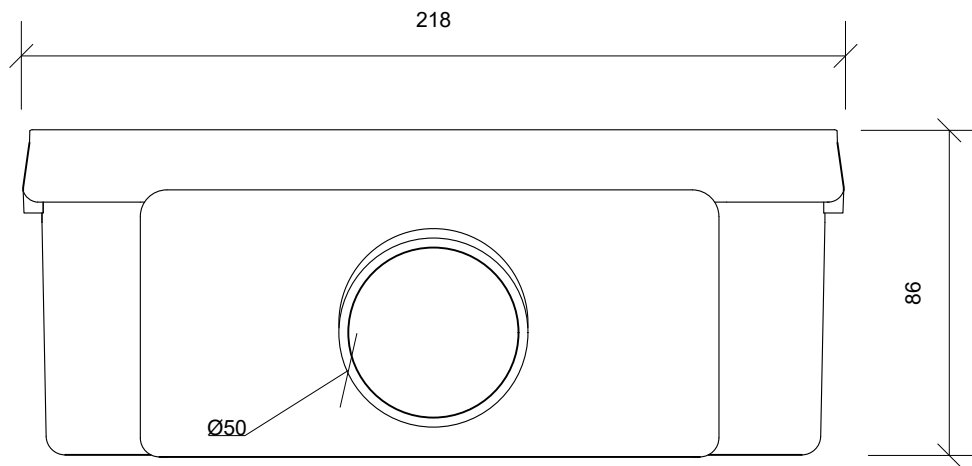

Plan/Plan/Draufsicht

Front Opstalt/Front Elevation/Frontansicht

Side Opstalt/Side Elevation/Seitenansicht

Unidrain 1000 Line

DK Udløbshus | linje | Ø 50 mm vandret, inkl. vandlås  
 EN Outlet unit | line | Ø 50 mm horizontal, incl. water trap  
 DE Ablaufgehäuse | Linie | Ø 50 mm horizontal, inkl. Geruchsverschluss