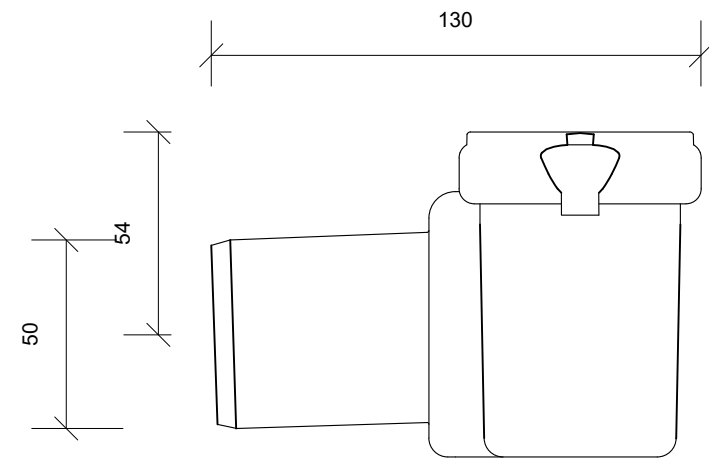

Plan/Plan/Draufsicht

Front Opstalt/Front Elevation/Frontansicht

Side Opstalt/Side Elevation/Seitenansicht

Unidrain 1000 Line

DK Udløbshus | linje | Ø 50 mm vandret, inkl. vandlås  
 EN Outlet unit | line | Ø 50 mm horizontal, incl. water trap  
 DE Ablaufgehäuse | Linie | Ø 50 mm horizontal, inkl. Geruchsverschluss