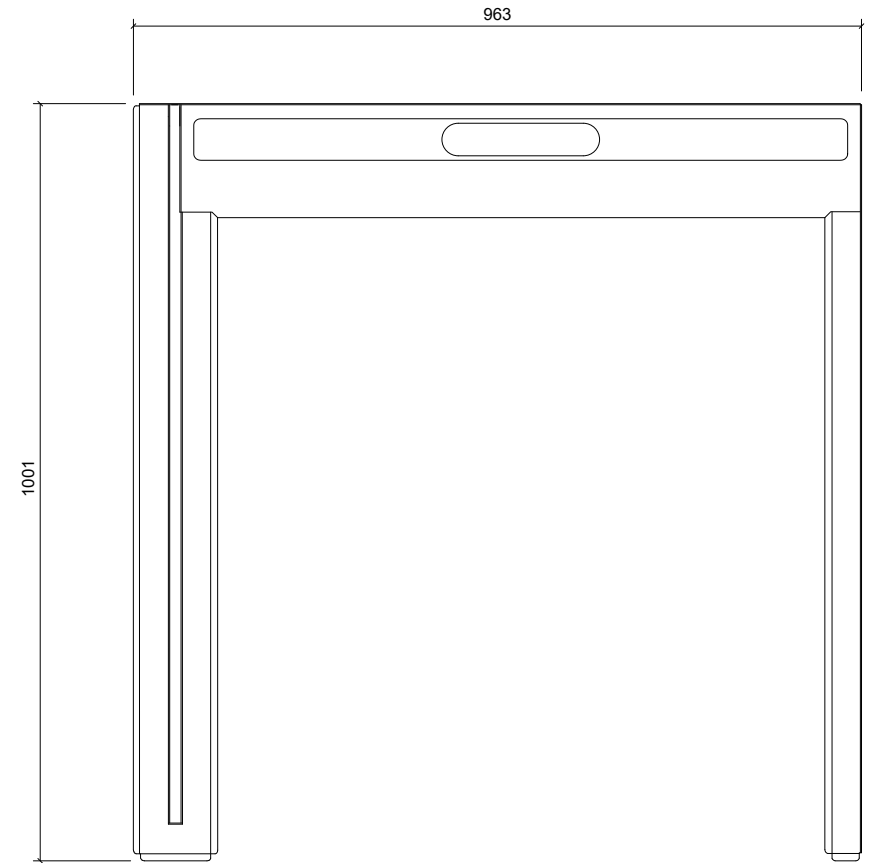

Side Opstalt/Side Elevation/Seitenansicht

Plan/Plan/Draufsicht

Front Opstalt/Front Elevation/Frontansicht

Unidrain 5000 Line

DK GlassLine | fast modul | venstrestillet brusevæg: B 900 mm, D 900 mm
 EN GlassLine | fixed module | left aligned shower screen: L 900 mm, D 900 mm
 DE GlassLine | Festmodul | linksseitige Duschwand: L 900 mm, T 900 mm