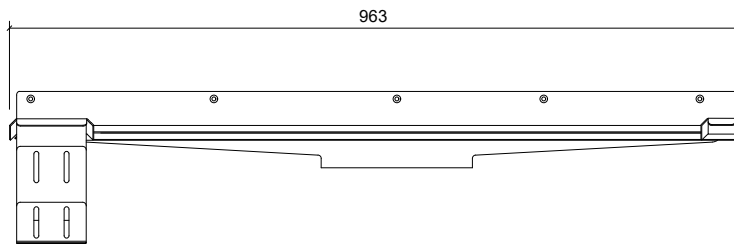

Side Opstalt/Side Elevation/Seitenansicht

Plan/Plan/Draufsicht

Front Opstalt/Front Elevation/Frontansicht

Unidrain 5000 Line

DK GlassLine | fast modul | venstrestillet brusevæg: B 900 mm, D 900 mm
 EN GlassLine | fixed module | left aligned shower screen: L 900 mm, D 900 mm
 DE GlassLine | Festmodul | linksseitige Duschwand: L 900 mm, T 900 mm