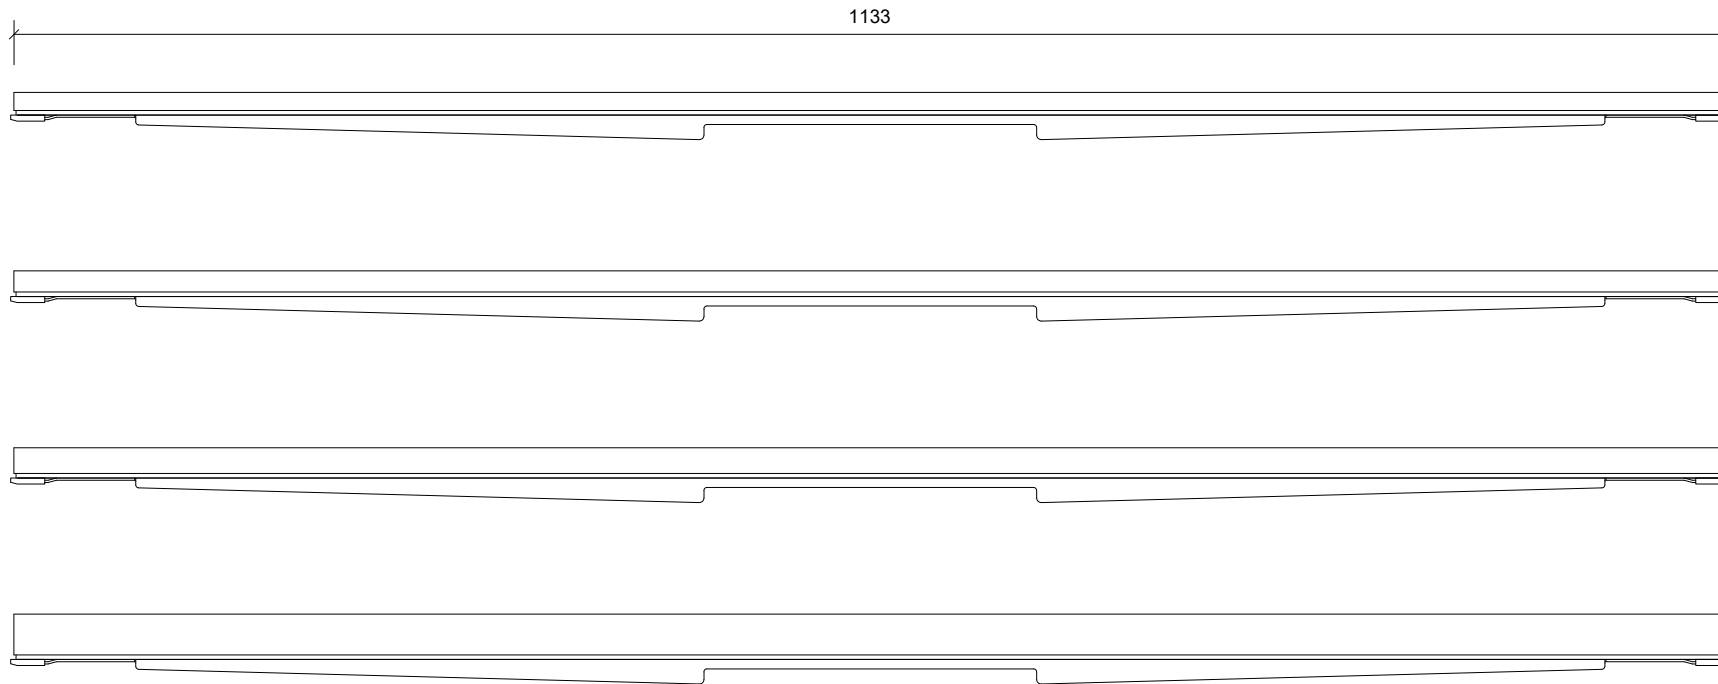

Plan/Plan/Draufsicht

Front Opstalt/Front Elevation/Frontansicht

Side Opstalt/Side Elevation/Seitenansicht

**Unidrain 1000 Line**

DK HighLine Cassette | linje | komplet rustfrit stål: 1200 mm, H 10/12/15/25 mm  
 EN HighLine Cassette | line | complete stainless steel: 1200 mm, H 10/12/15/25 mm  
 DE HighLine Cassette | Linie | komplett Edelstahl: 1200 mm, H 10/12/15/25 mm