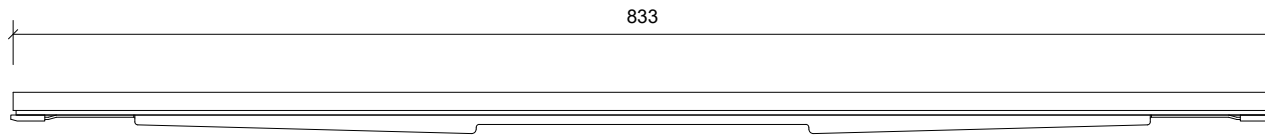

Plan/Plan/Draufsicht

Front Opstalt/Front Elevation/Frontansicht

Side Opstalt/Side Elevation/Seitenansicht

Unidrain 1000 Line

DK HighLine Cassette | linje | komplet rustfrit stål: 900 mm, H 10/12/15/25 mm
 EN HighLine Cassette | line | complete stainless steel: 900 mm, H 10/12/15/25 mm
 DE HighLine Cassette | Linie | komplett Edelstahl: 900 mm, H 10/12/15/25 mm