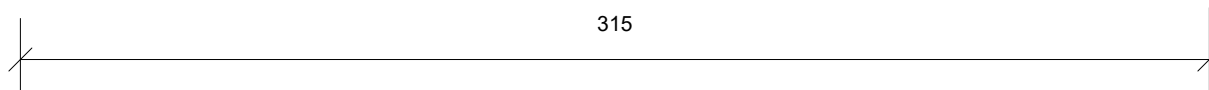

Plan/Plan/Draufsicht

Front Opstalt/Front Elevation/Frontansicht

Side Opstalt/Side Elevation/Seitenansicht

Unidrain 1000 Line

DK Sæbehylde | linje | rustfrit stål, børstet: Classic
 EN Soap shelf | line | stainless steel, brushed: Classic
 DE Seife Ablage | Linie | Edelstahl, gebürstet: Classic