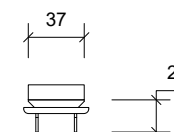

Plan/Plan/Draufsicht

Front Opstalt/Front Elevation/Frontansicht

Side Opstalt/Side Elevation/Seitenansicht

### Unidrain 1000 Line

DK HighLine Custom | linje | komplet rustfrit stål: 1200 mm  
 EN HighLine Custom | line | complete stainless steel: 1200 mm  
 DE HighLine Custom | Linie | komplett Edelstahl: 1200 mm