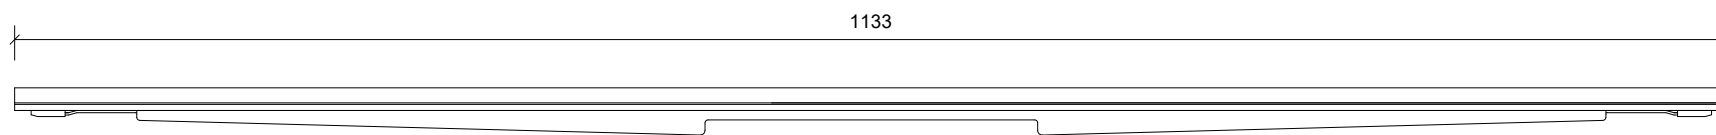

Plan/Plan/Draufsicht

Front Opstalt/Front Elevation/Frontansicht

Side Opstalt/Side Elevation/Seitenansicht

### Unidrain 1000 Line

DK HighLine Custom | linje | komplet rustfrit stål: 1200 mm  
 EN HighLine Custom | line | complete stainless steel: 1200 mm  
 DE HighLine Custom | Linie | komplett Edelstahl: 1200 mm