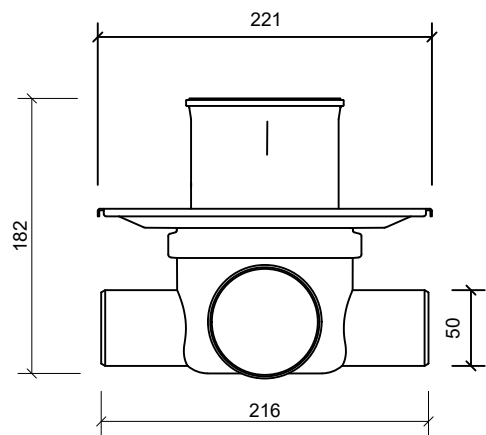

Plan/Plan/Draufsicht

Front Opstalt/Front Elevation/Frontansicht

Side Opstalt/Side Elevation/Seitenansicht

### Kvadrat Sampak 3 / Square Set 3

DK ClassicLine 100 x100 | Ø75 vandret m. sideindløb 3 x Ø50 | Rørreduktioner Ø40/ Ø32  
 EN ClassicLine 100 x100 | Ø75 horizontal w. side inlet 3 x Ø50 | Pipe reductions Ø40/ Ø32  
 DE