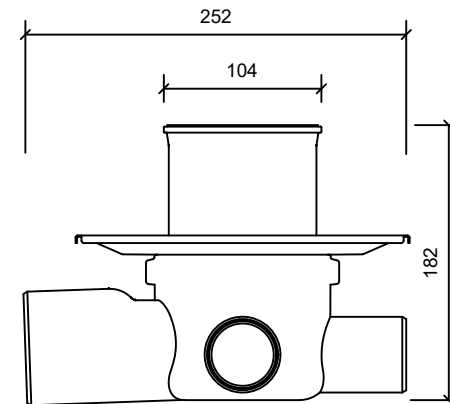

Plan/Plan/Draufsicht

Front Opstalt/Front Elevation/Frontansicht

Side Opstalt/Side Elevation/Seitenansicht

### Kvadrat Sampak 3 / Square Set 3

DK ClassicLine 100 x100 | Ø75 vandret m. sideindløb 3 x Ø50 | Rørreduktioner Ø40/ Ø32  
 EN ClassicLine 100 x100 | Ø75 horizontal w. side inlet 3 x Ø50 | Pipe reductions Ø40/ Ø32  
 DE